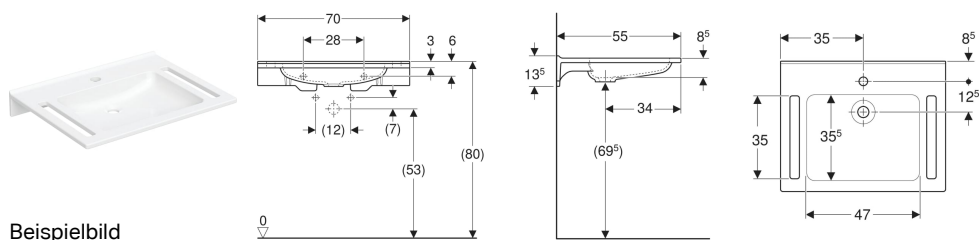

Geberit Publica Waschtisch eckiges Design, mit Ausschnitten, barrierefrei

Beispielbild

Verwendungszwecke

- Zur Nutzung durch Rollstuhlfahrer geeignet
- Für barrierefreies Bauen geeignet

Eigenschaften

- Barrierefrei
- Eckiges Design
- Ausschnitte zum Festhalten

- Mit Aufkantung zur Wand
- Antibakteriell
- Schlagfest
- Kratzfest
- Reinigung einfach
- Nahtlose Oberflächenreparatur

Technische Daten

Werkstoff | Varicor

Lieferumfang

- Waschtisch
- Befestigungsmaterial

Art.-Nr.	Farbe / Oberfläche	Hahnloch	Überlauf	B	H	T	VE1
501.043.11.1	weiß-alpin / matt	ohne	ohne	70 cm	13.5 cm	55 cm	1 St.

Zubehör

- Geberit Tauchrohrgeruchsverschluss für Waschbecken, Raumsparmodell, Abgang horizontal
- Geberit Ablaufventil mit Standrohr, für Waschbecken
- Geberit Ablaufventil mit freiem Auslauf, Sieb

- Entspricht der DIN 18040, bei einer Montagehöhe von 80 cm