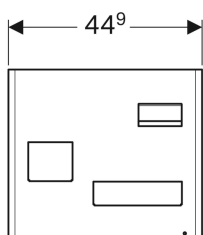

Geberit Magnettafel mit Stauboxen

Beispielbild

Eigenschaften

- Stauboxen in unterschiedlichen Grössen
- Stauboxen mit Magnetbefestigung

Technische Daten

Werkstoff

Stahl

Lieferumfang

- Magnettafel

- Stauboxen

| Art.-Nr. | Farbe / Oberfläche | VE1 |
|--------------|---|-------|
| 500.649.JL.1 | Magnettafel: sand-grau / pulverbeschichtet matt Ablagemagnete: lava / pulverbeschichtet matt | |
| 500.649.01.1 | Magnettafel: weiß / pulverbeschichtet matt Ablagemagnete: lava / pulverbeschichtet matt | |
| 500.649.JK.1 | Magnettafel: lava / pulverbeschichtet matt Ablagemagnete: lava / pulverbeschichtet matt | |
| 500.649.16.7 | Magnettafel: schwarz / pulverbeschichtet matt Ablagemagnete: lava / pulverbeschichtet matt | |
| 500.649.01.2 | Magnettafel: weiß / pulverbeschichtet matt Ablagemagnete: lava / pulverbeschichtet matt | 1 St. |
| 500.649.JL.2 | Magnettafel: sand-grau / pulverbeschichtet matt Ablagemagnete: lava / pulverbeschichtet matt | 1 St. |
| 500.649.JK.2 | Magnettafel: lava / pulverbeschichtet matt Ablagemagnete: lava / pulverbeschichtet matt | 1 St. |
| 500.649.16.1 | Magnettafel: schwarz / pulverbeschichtet matt Ablagemagnete: lava / pulverbeschichtet matt | 1 St. |