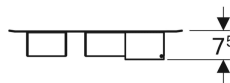

Geberit Magnettafel mit Stauboxen

Beispielbild

Eigenschaften

- Stauboxen in unterschiedlichen Grössen
- Stauboxen mit Magnetbefestigung

Technische Daten

Werkstoff

Stahl

Lieferumfang

- Magnettafel

- Stauboxen

| Art.-Nr. | Farbe / Oberfläche | VE1 |
|--------------|---|-------|
| 500.649.JL.1 | Magnettafel: sand-grau / pulverbeschichtet matt Ablagemagnete: lava / pulverbeschichtet matt | |
| 500.649.01.1 | Magnettafel: weiß / pulverbeschichtet matt Ablagemagnete: lava / pulverbeschichtet matt | |
| 500.649.JK.1 | Magnettafel: lava / pulverbeschichtet matt Ablagemagnete: lava / pulverbeschichtet matt | |
| 500.649.16.7 | Magnettafel: schwarz / pulverbeschichtet matt Ablagemagnete: lava / pulverbeschichtet matt | |
| 500.649.01.2 | Magnettafel: weiß / pulverbeschichtet matt Ablagemagnete: lava / pulverbeschichtet matt | 1 St. |
| 500.649.JL.2 | Magnettafel: sand-grau / pulverbeschichtet matt Ablagemagnete: lava / pulverbeschichtet matt | 1 St. |
| 500.649.JK.2 | Magnettafel: lava / pulverbeschichtet matt Ablagemagnete: lava / pulverbeschichtet matt | 1 St. |
| 500.649.16.1 | Magnettafel: schwarz / pulverbeschichtet matt Ablagemagnete: lava / pulverbeschichtet matt | 1 St. |