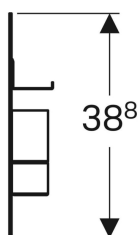

Geberit Magnettafel mit Stauboxen

Beispielbild

Eigenschaften

- Stauboxen in unterschiedlichen Grössen
- Stauboxen mit Magnetbefestigung

Technische Daten

Werkstoff

Stahl

Lieferumfang

- Magnettafel

- Stauboxen

| Art.-Nr. | Farbe / Oberfläche | VE1 |
|--------------|---|-------|
| 500.649.JL.1 | Magnettafel: sand-grau / pulverbeschichtet matt Ablagemagnete: lava / pulverbeschichtet matt | |
| 500.649.01.1 | Magnettafel: weiß / pulverbeschichtet matt Ablagemagnete: lava / pulverbeschichtet matt | |
| 500.649.JK.1 | Magnettafel: lava / pulverbeschichtet matt Ablagemagnete: lava / pulverbeschichtet matt | |
| 500.649.16.7 | Magnettafel: schwarz / pulverbeschichtet matt Ablagemagnete: lava / pulverbeschichtet matt | |
| 500.649.01.2 | Magnettafel: weiß / pulverbeschichtet matt Ablagemagnete: lava / pulverbeschichtet matt | 1 St. |
| 500.649.JL.2 | Magnettafel: sand-grau / pulverbeschichtet matt Ablagemagnete: lava / pulverbeschichtet matt | 1 St. |
| 500.649.JK.2 | Magnettafel: lava / pulverbeschichtet matt Ablagemagnete: lava / pulverbeschichtet matt | 1 St. |
| 500.649.16.1 | Magnettafel: schwarz / pulverbeschichtet matt Ablagemagnete: lava / pulverbeschichtet matt | 1 St. |