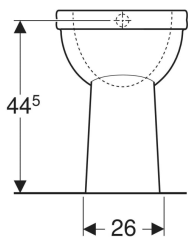

Geberit Renova Comfort Stand-WC Flachspüler, erhöht, Höhe 49 cm, Abgang vertikal

Beispielbild

Verwendungszwecke

- Für UP-Spülkästen
- Für tief-, halbhoch- und hochhängende AP-Spülkästen
- Für Druckspüler
- Zur Nutzung durch Rollstuhlfahrer geeignet

Eigenschaften

- Bodenstehend

Zusätzlich zu bestellen

- WC-Sitz

- Abgang vertikal
- Flachspül-WC
- Mit Spülrand
- Typ 1, Vollmenge 6 l, nach EN 997
- Sitzhöhe erhöht

Technische Daten

Werkstoff

Sanitärkeramik

| Art.-Nr. | Farbe / Oberfläche | B | H | T | VE1 |
|-----------|--------------------|-------|-------|-------|-------|
| 218521000 | weiß | 35 cm | 49 cm | 47 cm | 1 St. |