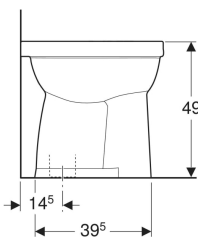

Geberit Renova Comfort Stand-WC Flachspüler, erhöht, Höhe 49 cm, Abgang vertikal

Beispielbild

Verwendungszwecke

- Für UP-Spülkästen
- Für tief-, halbhoch- und hochhängende AP-Spülkästen
- Für Druckspüler
- Zur Nutzung durch Rollstuhlfahrer geeignet

Eigenschaften

- Bodenstehend

Zusätzlich zu bestellen

- WC-Sitz

- Abgang vertikal
- Flachspül-WC
- Mit Spülrand
- Typ 1, Vollmenge 6 l, nach EN 997
- Sitzhöhe erhöht

Technische Daten

Werkstoff

Sanitärkeramik

| Art.-Nr. | Farbe / Oberfläche | B | H | T | VE1 |
|-----------|--------------------|-------|-------|-------|-------|
| 218521000 | weiß | 35 cm | 49 cm | 47 cm | 1 St. |