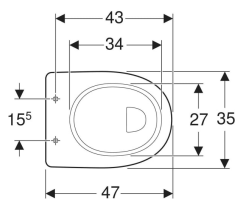

Geberit Renova Comfort Stand-WC Flachspüler, erhöht, Höhe 49 cm, Abgang vertikal

Beispielbild

Verwendungszwecke

- Für UP-Spülkästen
- Für tief-, halbhoch- und hochhängende AP-Spülkästen
- Für Druckspüler
- Zur Nutzung durch Rollstuhlfahrer geeignet

Eigenschaften

- Bodenstehend

Zusätzlich zu bestellen

- WC-Sitz

- Abgang vertikal
- Flachspül-WC
- Mit Spülrand
- Typ 1, Vollmenge 6 l, nach EN 997
- Sitzhöhe erhöht

Technische Daten

Werkstoff

Sanitärkeramik

| Art.-Nr. | Farbe / Oberfläche | B | H | T | VE1 |
|-----------|--------------------|-------|-------|-------|-------|
| 218521000 | weiß | 35 cm | 49 cm | 47 cm | 1 St. |