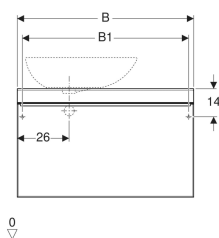

Geberit Citterio Unterschrank für Aufsatzwaschtisch, mit einer Schublade

Beispielbild

Eigenschaften

- FSC™ C134279 zertifiziert
- Wandhängend
- Mit einer Schublade
- Griff zum Öffnen
- Schublade mit Selbststeuzug
- Front aus Glas
- Mit Füßen bestückbar

- Abdeckplatte aus Glas
- Schubladenrahmen aus Metall
- Vormontiert geliefert

Technische Daten

Werkstoff	Hochverdichtete Dreischicht-Holzspanplatte
Maximale Schubladenbelastung	30 kg

Lieferumfang

- Befestigungsmaterial

Art.-Nr.	Farbe / Oberfläche	B	B1	Breite Waschtisch h	H	T	Geruchsverschlussausschnitt	VE1
500.558.JJ.1	* Schubladen: schwarz / Glas glänzend Korpus: Eiche graubraun / Melamin Holzstrukturo	73.4 cm	68.4 cm	56 cm	54.3 cm	50.4 cm	links oder rechts	1 St.