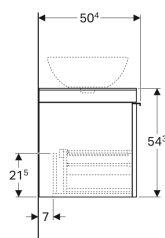

Geberit Citterio Unterschrank für Aufsatzwaschtisch, mit einer Schublade

Beispielbild

Eigenschaften

- FSC™ C134279 zertifiziert
- Wandhängend
- Mit einer Schublade
- Griff zum Öffnen
- Schublade mit Selbststeuzug
- Front aus Glas
- Mit Füßen bestückbar

- Abdeckplatte aus Glas
- Schubladenrahmen aus Metall
- Vormontiert geliefert

Technische Daten

Werkstoff	Hochverdichtete Dreischicht-Holzspanplatte
Maximale Schubladenbelastung	30 kg

Lieferumfang

- Befestigungsmaterial

Art.-Nr.	Farbe / Oberfläche	B	B1	Breite Waschtisch h	H	T	Geruchsverschlussausschnitt	VE1
500.558.JJ.1	* Schubladen: schwarz / Glas glänzend Korpus: Eiche graubraun / Melamin Holzstrukturo	73.4 cm	68.4 cm	56 cm	54.3 cm	50.4 cm	links oder rechts	1 St.