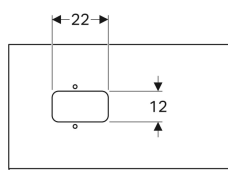

Geberit Citterio Unterschrank für Aufsatzwaschtisch, mit einer Schublade

Beispielbild

Eigenschaften

- FSC™ C134279 zertifiziert
- Wandhängend
- Mit einer Schublade
- Griff zum Öffnen
- Schublade mit Selbststeuzug
- Front aus Glas
- Mit Füßen bestückbar

- Abdeckplatte aus Glas
- Schubladenrahmen aus Metall
- Vormontiert geliefert

Technische Daten

Werkstoff	Hochverdichtete Dreischicht-Holzspanplatte
Maximale Schubladenbelastung	30 kg

Lieferumfang

- Befestigungsmaterial

Art.-Nr.	Farbe / Oberfläche	B	B1	Breite Waschtisch h	H	T	Geruchsverschlussausschnitt	VE1
500.558.JJ.1	* Schubladen: schwarz / Glas glänzend Korpus: Eiche graubraun / Melamin Holzstrukturo	73.4 cm	68.4 cm	56 cm	54.3 cm	50.4 cm	links oder rechts	1 St.