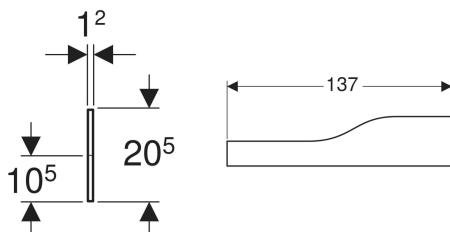

Geberit Bambini Dekorblende Front, für Spiel- und Waschlandschaft, für drei Waschtischarmaturen, tieferes Becken links

Beispielbild

Verwendungszwecke

- Für Bambini Spiel- und Waschlandschaft

Eigenschaften

- Schlagfest

- Kratzfest
- Reinigung einfach
- Nahtlose Oberflächenreparatur

Technische Daten

Werkstoff | Varicor

Lieferumfang

- Dekorblende

Art.-Nr.	Farbe / Oberfläche	VE1
430310227	rot Varicor Nr. 227 / matt	1 St.