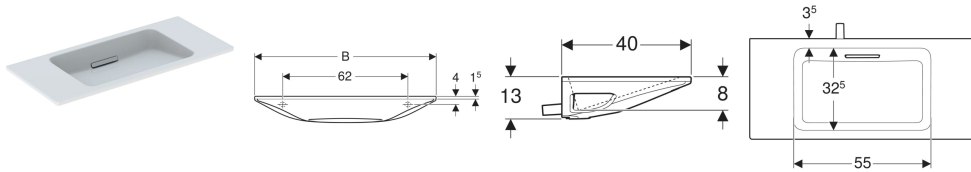

Geberit ONE Waschtisch schwebendes Design, Abgang horizontal, verkürzte Ausladung

Beispielbild

Eigenschaften

- Schmäler Rand
- Verkürzte Ausladung
- UP-Geruchsverschluss
- Schwebendes Design

- Abgang horizontal
- Freier Auslauf
- Entspricht den Empfehlungen der KRINKO

Technische Daten

Werkstoff | Sanitärkeramik

Lieferumfang

- Waschtisch
- Ablaufblende mit Kammeinsatz, magnetische Befestigung

Zusätzlich zu bestellen

- Montageelement für Geberit ONE Waschtisch

Art.-Nr.	Farbe / Oberfläche	Hahnloch	Überlauf	B	H	T	VE1
500.390.01.2	Waschtisch: weiß / KeraTect Blende: Chrom gebürstet	ohne	ohne	90 cm	13 cm	40 cm	1 St.

- Bei den Geberit ONE Waschtischen schwebendes Design ist ein Anstauen des Wassers im Becken nicht möglich