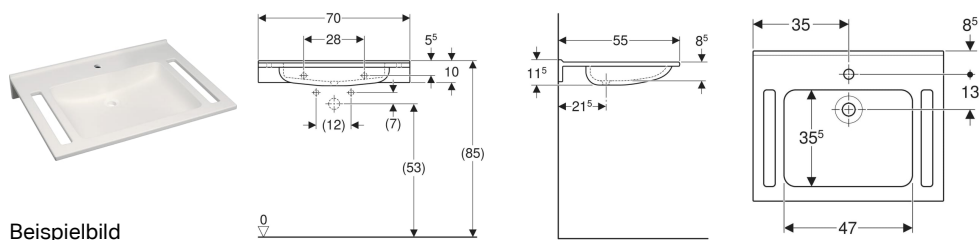

Geberit Publica Waschtisch eckiges Design, mit Ausschnitten, barrierefrei

Verwendungszwecke

- Zur Nutzung durch Rollstuhlfahrer geeignet
- Für barrierefreies Bauen geeignet

Eigenschaften

- Barrierefrei
- Eckiges Design
- Ausschnitte zum Festhalten

- Mit Aufkantung zur Wand
- Antibakteriell
- Schlagfest
- Kratzfest
- Reinigung einfach
- Nahtlose Oberflächenreparatur

Technische Daten

Werkstoff

Varicor

Lieferumfang

- Waschtisch
- Befestigungsmaterial

Art.-Nr.	Farbe / Oberfläche	Hahnloch	Überlauf	B	H	T	VE1
402170016	weiß-alpin	mittig	ohne	70 cm	11.5 cm	55 cm	1 St.
501.043.11.1	weiß-alpin	ohne	ohne	70 cm	11.5 cm	55 cm	1 St.

Zubehör

- Geberit Tauchrohrgeruchsverschluss für Waschbecken, Raumsparmodell, Abgang horizontal
- Geberit Ablaufventil mit Standrohr, für Waschbecken
- Geberit Ablaufventil mit freiem Auslauf, Sieb

- Entspricht der DIN 18040, bei einer Montagehöhe von 80 cm