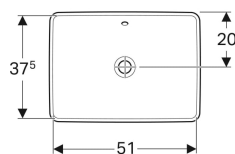

## Geberit VariForm Einbauwaschtisch rechteckig

Beispielbild

- Einfache Montage dank mitgelieferter Ausschnittschablone

### Technische Daten

Werkstoff

Sanitärkeramik

Art.-Nr.	Farbe / Oberfläche	Hahnloch	Überlauf	B	H	T	VE1
500.738.01.2 *	weiß	ohne	ohne	55 cm	17.8 cm	40 cm	1 St.

\* Auftragsbezogene Produktion