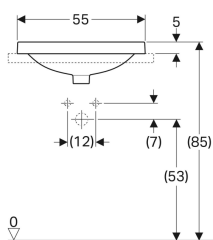

## Geberit VariForm Einbauwaschtisch rechteckig

Beispielbild

- Einfache Montage dank mitgelieferter Ausschnittschablone

### Technische Daten

Werkstoff

Sanitärkeramik

Art.-Nr.	Farbe / Oberfläche	Hahnloch	Überlauf	B	H	T	VE1
500.738.01.2 *	weiß	ohne	ohne	55 cm	17.8 cm	40 cm	1 St.

\* Auftragsbezogene Produktion