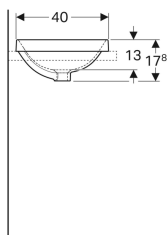

## Geberit VariForm Einbauwaschtisch rechteckig

Beispielbild

- Einfache Montage dank mitgelieferter Ausschnittschablone

### Verwendungszwecke

- Zur Montage in Waschtischplatten von oben

### Technische Daten

Werkstoff

Sanitärkeramik

Art.-Nr.	Farbe / Oberfläche	Hahnloch	Überlauf	B	H	T	VE1
500.738.01.2 *	weiß	ohne	ohne	55 cm	17.8 cm	40 cm	1 St.

\* Auftragsbezogene Produktion