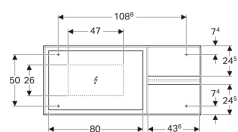

Geberit Citterio Lichtspiegel, Ablagefach seitlich

Beispielbild

Eigenschaften

- FSC™ C134279 zertifiziert
- Mit Ablagefach links oder rechts
- Ein-/Ausschalten des Lichts über Wandschalter
- Spiegelfläche mit LED-Lichtleiste in Rahmen integriert
- Rahmen aus Holz

Technische Daten

Schutzart	IP44
Schutzklasse	II
Nennspannung	230 V AC
Netzfrequenz	50 Hz
Betriebsspannung	12 V DC
Ausgangsspannung	12 V DC
Leistungsaufnahme	28 W
Werkstoff	Glas
Energieeffizienzklasse Lichtquelle	G
Lichtfarbe	4200 K

Art.-Nr.	Farbe / Oberfläche	B	H	T	Lichtstrom	VE1
500.571.JJ.1 *	Eiche graubraun / Melamin Holzstruktur	133.4 cm	58.4 cm	14 cm	2860 lm	1 St.

* Auftragsbezogene Produktion

Zubehör

- Geberit Magnethalter