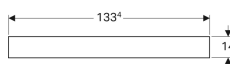

Geberit Citterio Lichtspiegel, Ablagefach seitlich

Beispielbild

Eigenschaften

- FSC™ C134279 zertifiziert
- Mit Ablagefach links oder rechts
- Ein-/Ausschalten des Lichts über Wandschalter
- Spiegelfläche mit LED-Lichtleiste in Rahmen integriert
- Rahmen aus Holz

Art.-Nr.	Farbe / Oberfläche	B	H	T	Lichtstrom	VE1
500.571.JJ.1 *	Eiche graubraun / Melamin Holzstruktur	133.4 cm	58.4 cm	14 cm	2860 lm	1 St.

* Auftragsbezogene Produktion

Zubehör

- Geberit Magnethalter