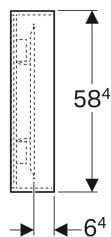

Geberit Citterio Lichtspiegel, Ablagefach seitlich

Beispielbild

Eigenschaften

- FSC™ C134279 zertifiziert
- Mit Ablagefach links oder rechts
- Ein-/Ausschalten des Lichts über Wandschalter
- Spiegelfläche mit LED-Lichtleiste in Rahmen integriert
- Rahmen aus Holz

Technische Daten

Schutzart	IP44
Schutzklasse	II
Nennspannung	230 V AC
Netzfrequenz	50 Hz
Betriebsspannung	12 V DC
Ausgangsspannung	12 V DC
Leistungsaufnahme	28 W
Werkstoff	Glas
Energieeffizienzklasse Lichtquelle	G
Lichtfarbe	4200 K

Art.-Nr.	Farbe / Oberfläche	B	H	T	Lichtstrom	VE1
500.571.JJ.1 *	Eiche graubraun / Melamin Holzstruktur	133.4 cm	58.4 cm	14 cm	2860 lm	1 St.

* Auftragsbezogene Produktion

Zubehör

- Geberit Magnethalter