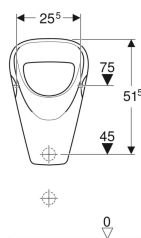

**Geberit Aller Urinal Zulauf von oben, Abgang nach hinten oder unten**

Beispielbild

**Verwendungszwecke**

- Zum Betrieb mit automatischer, wassersparender Spülung
- Für AP-Urinalsteuerungen

**Eigenschaften**

- Wandhängend
- Mit Spülrand

- Geruchsverschluss verdeckt
- Erfüllt Anforderungen nach EN 13407
- Sichtbare Befestigung

**Technische Daten**

Kleine Spülmenge Einstellbereich	1 l
Werkstoff	Sanitärkeramik

**Lieferumfang**

- Urinalkeramik

**Zusätzlich zu bestellen**

- Geberit Befestigungsmaterial für Urinal

Art.-Nr.	Farbe / Oberfläche	B	H	T	Zulauf	Abgang	VE1
236600000	weiß	35 cm	56.5 cm	35 cm	oben	nach hinten oder nach unten	1 St.
236600600	weiß / KeraTect	35 cm	56.5 cm	35 cm	oben	nach hinten oder nach unten	1 St.