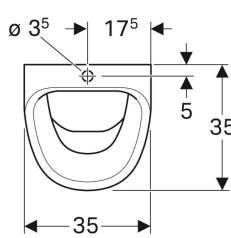

**Geberit Aller Urinal Zulauf von oben, Abgang nach hinten oder unten**

Beispielbild

**Verwendungszwecke**

- Zum Betrieb mit automatischer, wassersparender Spülung
- Für AP-Urinalsteuerungen

**Eigenschaften**

- Wandhängend
- Mit Spülrand

- Geruchsverschluss verdeckt
- Erfüllt Anforderungen nach EN 13407
- Sichtbare Befestigung

**Technische Daten**

Kleine Spülmenge Einstellbereich	1 l
Werkstoff	Sanitärkeramik

**Lieferumfang**

- Urinalkeramik

**Zusätzlich zu bestellen**

- Geberit Befestigungsmaterial für Urinal

Art.-Nr.	Farbe / Oberfläche	B	H	T	Zulauf	Abgang	VE1
236600000	weiß	35 cm	56.5 cm	35 cm	oben	nach hinten oder nach unten	1 St.
236600600	weiß / KeraTect	35 cm	56.5 cm	35 cm	oben	nach hinten oder nach unten	1 St.