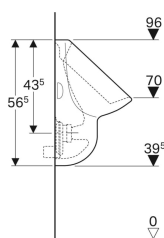

**Geberit Aller Urinal Zulauf von oben, Abgang nach hinten oder unten**

Beispielbild

**Verwendungszwecke**

- Zum Betrieb mit automatischer, wassersparender Spülung
- Für AP-Urinalsteuerungen

**Eigenschaften**

- Wandhängend
- Mit Spülrand

- Geruchsverschluss verdeckt
- Erfüllt Anforderungen nach EN 13407
- Sichtbare Befestigung

**Technische Daten**

Kleine Spülmenge Einstellbereich	1 l
Werkstoff	Sanitärkeramik

**Lieferumfang**

- Urinalkeramik

**Zusätzlich zu bestellen**

- Geberit Befestigungsmaterial für Urinal

Art.-Nr.	Farbe / Oberfläche	B	H	T	Zulauf	Abgang	VE1
236600000	weiß	35 cm	56.5 cm	35 cm	oben	nach hinten oder nach unten	1 St.
236600600	weiß / KeraTect	35 cm	56.5 cm	35 cm	oben	nach hinten oder nach unten	1 St.