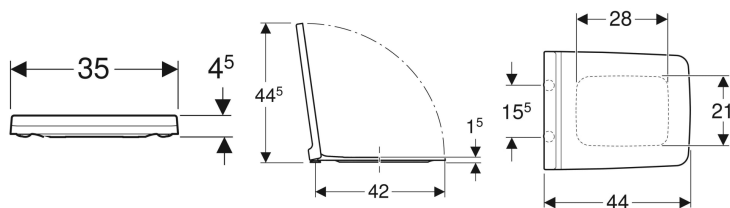

Geberit Xenos² WC-Sitz

Beispielbild

Eigenschaften

- WC-Deckel überlappend

Technische Daten

Werkstoff	Duroplast
Befestigungsabstand	15.5 cm

Art.-Nr.	Farbe / Oberfläche	Quick-Release-Scharniere	Absenkautomatik	Befestigung	Scharnierwerkstoff	VE1
500.833.01.1	weiß / glänzend	ja	ja	von oben	Messing verchromt	1 St.