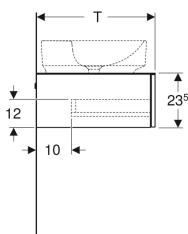

Geberit VariForm Unterschrank für Aufsatzwaschtisch, mit einer Schublade, Ablagefläche und Geruchsverschluss

Beispielbild

0

Eigenschaften

- Passend zu allen VariForm Aufsatzwaschtischen
- FSC™ C134279 zertifiziert
- Wandhängend
- Mit einer Schublade
- Push-to-open-Mechanismus zum Öffnen
- Schublade mit Selbsteinzug
- Schubladen ohne Geruchsverschlussausschnitt

- Feuchtigkeitsbeständig
- Vormontiert geliefert
- Abdeckplatte aus Kompaktlaminat

Technische Daten

Werkstoff	Hochverdichtete Dreischicht-Holzspanplatte
Maximale Schubladenbelastung	30 kg

Lieferumfang

- Unterschrank für Waschtisch
- Flaschengeruchsverschluss mit Tauchrohr, Raumsparmodell, ø 32 mm
- Befestigungsmaterial

Art.-Nr.	Farbe / Oberfläche	B	B1	H	T	VE1
501.166.00.1	* Korpus und Front: lava / lackiert matt Deckplatte: lava / melaminbeschichtet matt	90 cm	86 cm	23.5 cm	51 cm	1 St.

* Auftragsbezogene Produktion

Zubehör

- Geberit Handtuchhalter für Badezimmermöbel
- Geberit Handtuchhalter für Badezimmermöbel, Ecke abgerundet
- Geberit Lichtleiste für Schublade, links und rechts, Länge 40 cm
- Geberit Handtuchhalter für Badezimmermöbel, Ecke rechtwinklig
- Geberit VariForm Schubladeneinsatz H-Unterteilung, für obere Schublade
- Geberit VariForm Schubladeneinsatz H-Unterteilung, für untere Schublade
- Geberit Magnethalter
- Geberit Handtuchhaken