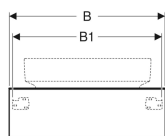

Geberit VariForm Unterschrank für Aufsatzwaschtisch, mit einer Schublade, Ablagefläche und Geruchsverschluss

0

Eigenschaften

- Passend zu allen VariForm Aufsatzwaschtischen
- FSC™ C134279 zertifiziert
- Wandhängend
- Mit einer Schublade
- Push-to-open-Mechanismus zum Öffnen
- Schublade mit Selbsteinzug
- Schubladen ohne Geruchsverschlussausschnitt

- Feuchtigkeitsbeständig
- Vormontiert geliefert
- Abdeckplatte aus Kompaktlaminat

Technische Daten

Werkstoff	Hochverdichtete Dreischicht-Holzspanplatte
Maximale Schubladenbelastung	30 kg

Lieferumfang

- Unterschrank für Waschtisch
- Flaschengeruchsverschluss mit Tauchrohr, Raumsparmodell, ø 32 mm
- Befestigungsmaterial

Art.-Nr.	Farbe / Oberfläche	B	B1	H	T	VE1
501.166.00.1	* Korpus und Front: lava / lackiert matt Deckplatte: lava / melaminbeschichtet matt	90 cm	86 cm	23.5 cm	51 cm	1 St.

* Auftragsbezogene Produktion

Zubehör

- Geberit Handtuchhalter für Badezimmermöbel
- Geberit Handtuchhalter für Badezimmermöbel, Ecke abgerundet
- Geberit Lichtleiste für Schublade, links und rechts, Länge 40 cm
- Geberit Handtuchhalter für Badezimmermöbel, Ecke rechtwinklig
- Geberit VariForm Schubladeneinsatz H-Unterteilung, für obere Schublade
- Geberit VariForm Schubladeneinsatz H-Unterteilung, für untere Schublade
- Geberit Magnethalter
- Geberit Handtuchhaken