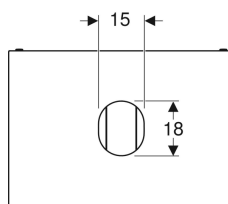

Geberit VariForm Unterschrank für Aufsatzwaschtisch, mit einer Schublade, Ablagefläche und Geruchsverschluss

Beispielbild

0

Eigenschaften

- Passend zu allen VariForm Aufsatzwaschtischen
- FSC™ C134279 zertifiziert
- Wandhängend
- Mit einer Schublade
- Push-to-open-Mechanismus zum Öffnen
- Schublade mit Selbsteinzug
- Schubladen ohne Geruchsverschlussausschnitt

- Feuchtigkeitsbeständig
- Vormontiert geliefert
- Abdeckplatte aus Kompaktlaminat

Technische Daten

Werkstoff	Hochverdichtete Dreischicht-Holzspanplatte
Maximale Schubladenbelastung	30 kg

Lieferumfang

- Unterschrank für Waschtisch
- Flaschengeruchsverschluss mit Tauchrohr, Raumsparmodell, ø 32 mm
- Befestigungsmaterial

Art.-Nr.	Farbe / Oberfläche	B	B1	H	T	VE1
501.166.00.1	* Korpus und Front: lava / lackiert matt Deckplatte: lava / melaminbeschichtet matt	90 cm	86 cm	23.5 cm	51 cm	1 St.

* Auftragsbezogene Produktion

Zubehör

- Geberit Handtuchhalter für Badezimmermöbel
- Geberit Handtuchhalter für Badezimmermöbel, Ecke abgerundet
- Geberit Lichtleiste für Schublade, links und rechts, Länge 40 cm
- Geberit Handtuchhalter für Badezimmermöbel, Ecke rechtwinklig
- Geberit VariForm Schubladeneinsatz H-Unterteilung, für obere Schublade
- Geberit VariForm Schubladeneinsatz H-Unterteilung, für untere Schublade
- Geberit Magnethalter
- Geberit Handtuchhaken