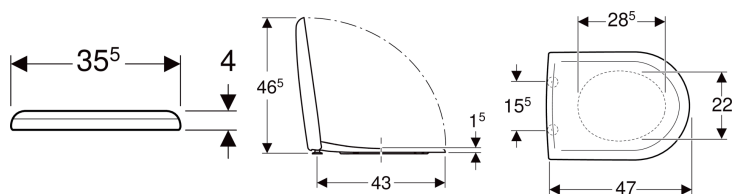

Geberit 4U WC-Sitz

Beispielbild

Technische Daten

Werkstoff	Duroplast
Befestigungsabstand	15.5 cm

Art.-Nr.	Farbe / Oberfläche	Quick-Release-Scharniere	Absenkautomatik	Befestigung	Scharnierwerkstoff	VE1
574410000	weiß / glänzend	nein	ja	von oben	Messing verchromt	1 St.
574400000	weiß / glänzend	nein	nein	von oben	Messing verchromt	1 St.