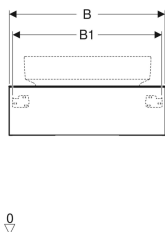

Geberit VariForm Unterschrank für Aufsatzwaschtisch, mit einer Schublade, Ablagefläche und Geruchsverschluss

Beispielbild

0

Eigenschaften

- Passend zu allen VariForm Aufsatzwaschtischen
- FSC™ C134279 zertifiziert
- Wandhängend
- Mit einer Schublade
- Push-to-open-Mechanismus zum Öffnen
- Schublade mit Selbsteinzug
- Schubladen ohne Geruchsverschlussausschnitt

- Feuchtigkeitsbeständig
- Vormontiert geliefert
- Abdeckplatte aus Kompaktlaminat

Technische Daten

| | |
|------------------------------|--|
| Werkstoff | Hochverdichtete Dreischicht-Holzspanplatte |
| Maximale Schubladenbelastung | 30 kg |

Lieferumfang

- Unterschrank für Waschtisch
- Flaschengeruchsverschluss mit Tauchrohr, Raumsparmodell, ø 32 mm
- Befestigungsmaterial

| Art.-Nr. | Farbe / Oberfläche | B | B1 | H | T | VE1 |
|--------------|--|-------|-------|---------|-------|-------|
| 501.160.00.1 | * Korpus und Front: lava / lackiert matt Deckplatte: lava / melaminbeschichtet matt | 75 cm | 71 cm | 23.5 cm | 51 cm | 1 St. |

* Auftragsbezogene Produktion

Zubehör

- Geberit Handtuchhalter für Badezimmermöbel
- Geberit Handtuchhalter für Badezimmermöbel, Ecke abgerundet
- Geberit Lichtleiste für Schublade, links und rechts, Länge 40 cm
- Geberit Handtuchhalter für Badezimmermöbel, Ecke rechtwinklig
- Geberit VariForm Schubladeneinsatz H-Unterteilung, für obere Schublade
- Geberit VariForm Schubladeneinsatz H-Unterteilung, für untere Schublade
- Geberit Magnethalter
- Geberit Handtuchhaken