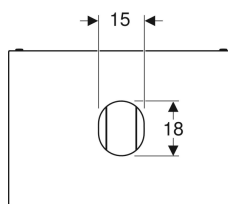

Geberit VariForm Unterschrank für Aufsatzwaschtisch, mit einer Schublade, Ablagefläche und Geruchsverschluss

Beispielbild

0

Eigenschaften

- Passend zu allen VariForm Aufsatzwaschtischen
- FSC™ C134279 zertifiziert
- Wandhängend
- Mit einer Schublade
- Push-to-open-Mechanismus zum Öffnen
- Schublade mit Selbsteinzug
- Schubladen ohne Geruchsverschlussausschnitt

- Feuchtigkeitsbeständig
- Vormontiert geliefert
- Abdeckplatte aus Kompaktlaminat

Technische Daten

| | |
|------------------------------|--|
| Werkstoff | Hochverdichtete Dreischicht-Holzspanplatte |
| Maximale Schubladenbelastung | 30 kg |

Lieferumfang

- Unterschrank für Waschtisch
- Flaschengeruchsverschluss mit Tauchrohr, Raumsparmodell, ø 32 mm
- Befestigungsmaterial

| Art.-Nr. | Farbe / Oberfläche | B | B1 | H | T | VE1 |
|--------------|--|-------|-------|---------|-------|-------|
| 501.160.00.1 | * Korpus und Front: lava / lackiert matt Deckplatte: lava / melaminbeschichtet matt | 75 cm | 71 cm | 23.5 cm | 51 cm | 1 St. |

* Auftragsbezogene Produktion

Zubehör

- Geberit Handtuchhalter für Badezimmermöbel
- Geberit Handtuchhalter für Badezimmermöbel, Ecke abgerundet
- Geberit Lichtleiste für Schublade, links und rechts, Länge 40 cm
- Geberit Handtuchhalter für Badezimmermöbel, Ecke rechtwinklig
- Geberit VariForm Schubladeneinsatz H-Unterteilung, für obere Schublade
- Geberit VariForm Schubladeneinsatz H-Unterteilung, für untere Schublade
- Geberit Magnethalter
- Geberit Handtuchhaken