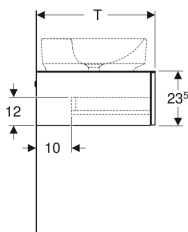

Geberit VariForm Unterschrank für Aufsatzwaschtisch, mit einer Schublade, Ablagefläche und Geruchsverschluss

Beispielbild

0

Eigenschaften

- Passend zu allen VariForm Aufsatzwaschtischen
- FSC™ C134279 zertifiziert
- Wandhängend
- Mit einer Schublade
- Push-to-open-Mechanismus zum Öffnen
- Schublade mit Selbsteinzug
- Schubladen ohne Geruchsverschlussausschnitt

- Feuchtigkeitsbeständig
- Vormontiert geliefert
- Abdeckplatte aus Kompaktlaminat

Technische Daten

| | |
|------------------------------|--|
| Werkstoff | Hochverdichtete Dreischicht-Holzspanplatte |
| Maximale Schubladenbelastung | 30 kg |

Lieferumfang

- Unterschrank für Waschtisch
- Flaschengeruchsverschluss mit Tauchrohr, Raumsparmodell, ø 32 mm
- Befestigungsmaterial

| Art.-Nr. | Farbe / Oberfläche | B | B1 | H | T | VE1 |
|--------------|--|-------|-------|---------|-------|-------|
| 501.160.00.1 | * Korpus und Front: lava / lackiert matt Deckplatte: lava / melaminbeschichtet matt | 75 cm | 71 cm | 23.5 cm | 51 cm | 1 St. |

* Auftragsbezogene Produktion

Zubehör

- Geberit Handtuchhalter für Badezimmermöbel
- Geberit Handtuchhalter für Badezimmermöbel, Ecke abgerundet
- Geberit Lichtleiste für Schublade, links und rechts, Länge 40 cm
- Geberit Handtuchhalter für Badezimmermöbel, Ecke rechtwinklig
- Geberit VariForm Schubladeneinsatz H-Unterteilung, für obere Schublade
- Geberit VariForm Schubladeneinsatz H-Unterteilung, für untere Schublade
- Geberit Magnethalter
- Geberit Handtuchhaken