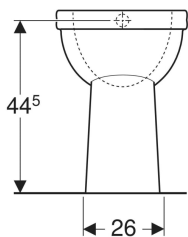

Geberit Renova Comfort Stand-WC Flachspüler, erhöht, Höhe 49 cm, Abgang vertikal

Beispielbild

Verwendungszwecke

- Für UP-Spülkästen
- Für tief-, halbhoch- und hochhängende AP-Spülkästen
- Für Druckspüler
- Zur Nutzung durch Rollstuhlfahrer geeignet

Eigenschaften

- Bodenstehend

Zusätzlich zu bestellen

- WC-Sitz

- Abgang vertikal
- Flachspül-WC
- Mit Spülrand
- Typ 1, Vollmenge 6 l, nach EN 997
- Sitzhöhe erhöht

Technische Daten

Werkstoff

Sanitärkeramik

Art.-Nr.	Farbe / Oberfläche	B	H	T	VE1
218521600	weiß / KeraTect	35 cm	49 cm	47 cm	1 St.