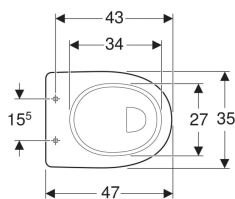

Geberit Renova Comfort Stand-WC Flachspüler, erhöht, Höhe 49 cm, Abgang vertikal

Beispielbild

Verwendungszwecke

- Für UP-Spülkästen
- Für tief-, halbhoch- und hochhängende AP-Spülkästen
- Für Druckspüler
- Zur Nutzung durch Rollstuhlfahrer geeignet

Eigenschaften

- Bodenstehend

Zusätzlich zu bestellen

- WC-Sitz

- Abgang vertikal
- Flachspül-WC
- Mit Spülrand
- Typ 1, Vollmenge 6 l, nach EN 997
- Sitzhöhe erhöht

Technische Daten

Werkstoff

Sanitärkeramik

Art.-Nr.	Farbe / Oberfläche	B	H	T	VE1
218521600	weiß / KeraTect	35 cm	49 cm	47 cm	1 St.