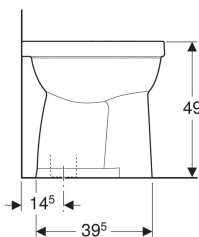

Geberit Renova Comfort Stand-WC Flachspüler, erhöht, Höhe 49 cm, Abgang vertikal

Beispielbild

Verwendungszwecke

- Für UP-Spülkästen
- Für tief-, halbhoch- und hochhängende AP-Spülkästen
- Für Druckspüler
- Zur Nutzung durch Rollstuhlfahrer geeignet

Eigenschaften

- Bodenstehend

Zusätzlich zu bestellen

- WC-Sitz

- Abgang vertikal
- Flachspül-WC
- Mit Spülrand
- Typ 1, Vollmenge 6 l, nach EN 997
- Sitzhöhe erhöht

Technische Daten

Werkstoff

Sanitärkeramik

Art.-Nr.	Farbe / Oberfläche	B	H	T	VE1
218521600	weiß / KeraTect	35 cm	49 cm	47 cm	1 St.