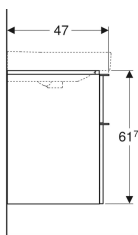

Geberit Smyle Square Unterschrank für Waschtisch, mit zwei Schubladen

Beispielbild

Eigenschaften

- FSC™ C134279 zertifiziert
- Wandhängend
- Mit zwei Schubladen
- Griff zum Öffnen
- Schublade mit Selbststeinzug
- Feuchtigkeitsbeständig

- Schubladenrahmen aus Metall
- Vormontiert geliefert

Technische Daten

Werkstoff	Hochverdichtete Dreischicht-Holzspanplatte
Maximale Schubladenbelastung	30 kg

Lieferumfang

- Unterschrank für Waschtisch

- Befestigungsmaterial

Art.-Nr.	Farbe / Oberfläche	B	B1	B2	Breite Waschtisch	H	T	VE1
500.353.00.1	Korpus und Front: weiß / lackiert hochglänzend Griff: weiß / pulverbeschichtet matt	73.4 cm	68.5 cm	66.4 cm	75 cm	61.7 cm	47 cm	1 St.