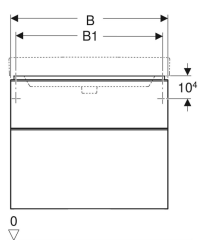

Geberit Smyle Square Unterschrank für Waschtisch, mit zwei Schubladen

Beispielbild

Eigenschaften

- FSC™ C134279 zertifiziert
- Wandhängend
- Mit zwei Schubladen
- Griff zum Öffnen
- Schublade mit Selbststeinzug
- Feuchtigkeitsbeständig

- Schubladenrahmen aus Metall
- Vormontiert geliefert

Technische Daten

Werkstoff	Hochverdichtete Dreischicht-Holzspanplatte
Maximale Schubladenbelastung	30 kg

Lieferumfang

- Unterschrank für Waschtisch

- Befestigungsmaterial

Art.-Nr.	Farbe / Oberfläche	B	B1	B2	Breite Waschtisch	H	T	VE1
500.353.00.1	Korpus und Front: weiß / lackiert hochglänzend Griff: weiß / pulverbeschichtet matt	73.4 cm	68.5 cm	66.4 cm	75 cm	61.7 cm	47 cm	1 St.