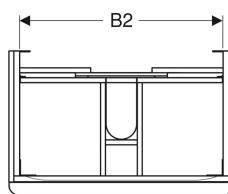

Geberit Smyle Square Unterschrank für Waschtisch, mit zwei Schubladen

Beispielbild

Eigenschaften

- FSC™ C134279 zertifiziert
- Wandhängend
- Mit zwei Schubladen
- Griff zum Öffnen
- Schublade mit Selbststeinzug
- Feuchtigkeitsbeständig

- Schubladenrahmen aus Metall
- Vormontiert geliefert

Technische Daten

Werkstoff	Hochverdichtete Dreischicht-Holzspanplatte
Maximale Schubladenbelastung	30 kg

Lieferumfang

- Unterschrank für Waschtisch

- Befestigungsmaterial

Art.-Nr.	Farbe / Oberfläche	B	B1	B2	Breite Waschtisch	H	T	VE1
500.353.00.1	Korpus und Front: weiß / lackiert hochglänzend Griff: weiß / pulverbeschichtet matt	73.4 cm	68.5 cm	66.4 cm	75 cm	61.7 cm	47 cm	1 St.