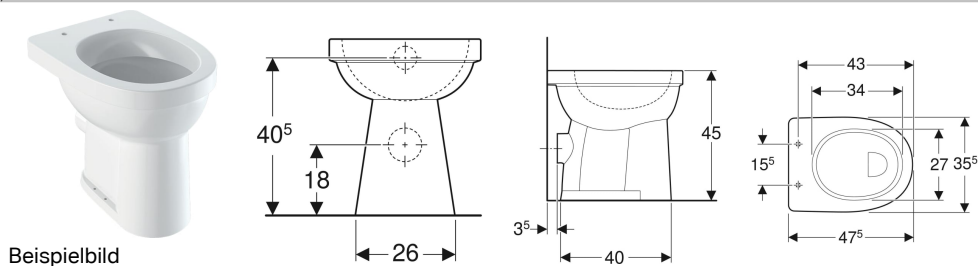

Geberit Renova Comfort Stand-WC Flachspüler, erhöht, Höhe 45 cm, Abgang horizontal

Beispielbild

Verwendungszwecke

- Für UP-Spülkästen
- Für tief-, halbhoch- und hochhängende AP-Spülkästen
- Für Druckspüler
- Zur Nutzung durch Rollstuhlfahrer geeignet

Eigenschaften

- Bodenstehend

Zusätzlich zu bestellen

- WC-Sitz

- Flachspül-WC
- Mit Spülrand
- Typ 1, Vollmenge 6 l, nach EN 997
- Abgang horizontal
- Sitzhöhe erhöht

Technische Daten

Werkstoff | Sanitärkeramik

Art.-Nr.	Farbe / Oberfläche	B	H	T	VE1
218510600	weiß / KeraTect	35.5 cm	45 cm	47.5 cm	1 St.

- Entspricht der DIN 18040