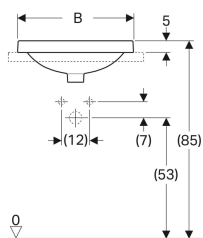

Geberit VariForm Einbauwaschtisch oval

Beispielbild

Verwendungszwecke

- Zur Montage in Waschtischplatten von oben

Eigenschaften

- Oval

Lieferumfang

- Schablone

- Einfache Montage dank mitgelieferter Ausschnittschablone

Technische Daten

Werkstoff

Sanitärkeramik

Art.-Nr.	Farbe / Oberfläche	Hahnloch	Überlauf	B	B1	H	T	VE1
500.708.01.2	weiß	ohne	sichtbar	50 cm	46 cm	17.8 cm	40 cm	1 St.