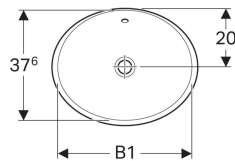

Geberit VariForm Einbauwaschtisch oval

Beispielbild

Verwendungszwecke

- Zur Montage in Waschtischplatten von oben

Eigenschaften

- Oval

Lieferumfang

- Schablone

- Einfache Montage dank mitgelieferter Ausschnittschablone

Technische Daten

Werkstoff

Sanitärkeramik

Art.-Nr.	Farbe / Oberfläche	Hahnloch	Überlauf	B	B1	H	T	VE1
500.708.01.2	weiß	ohne	sichtbar	50 cm	46 cm	17.8 cm	40 cm	1 St.