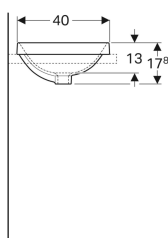

Geberit VariForm Einbauwaschtisch oval

Beispielbild

Verwendungszwecke

- Zur Montage in Waschtischplatten von oben

Eigenschaften

- Oval

Lieferumfang

- Schablone

- Einfache Montage dank mitgelieferter Ausschnittschablone

Technische Daten

Werkstoff

Sanitärkeramik

Art.-Nr.	Farbe / Oberfläche	Hahnloch	Überlauf	B	B1	H	T	VE1
500.708.01.2	weiß	ohne	sichtbar	50 cm	46 cm	17.8 cm	40 cm	1 St.