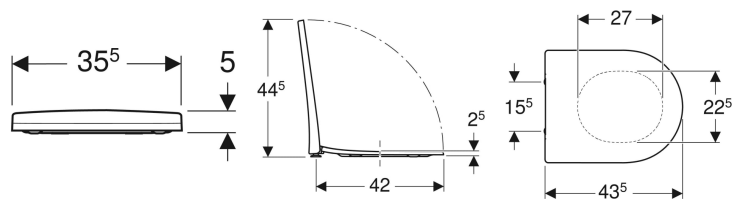

Geberit Acanto WC-Sitz

Beispielbild

Eigenschaften

- WC-Deckel überlappend
- Schlankes Design
- Antibakteriell

Technische Daten

Werkstoff	Duroplast
Befestigungsabstand	15.5 cm

Art.-Nr.	Farbe / Oberfläche	Quick-Release-Scharniere	Absenkautomatik	Befestigung	Scharnierwerkstoff	VE1
500.605.01.2	weiß / glänzend	ja	ja	von oben	Messing verchromt	1 St.
500.604.01.1	weiß	nein	nein	von oben	Messing verchromt	
500.660.01.2	weiß / glänzend	nein	ja	von oben	Messing verchromt	1 St.
500.605.01.1	weiß	ja	ja	von oben	Messing verchromt	
500.604.01.2	weiß / glänzend	nein	nein	von oben	Messing verchromt	1 St.
500.660.01.1	weiß	nein	ja	von oben	Messing verchromt	