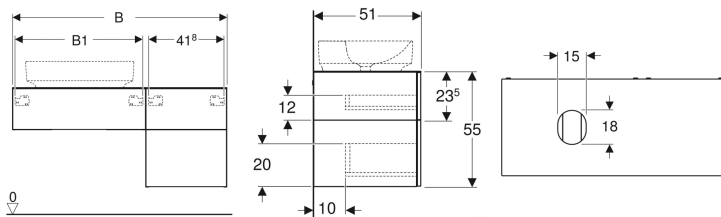

Geberit VariForm Unterschrank für Aufsatzwaschtisch, mit drei Schubladen, Ablagefläche und Geruchsverschluss

Beispielbild

Eigenschaften

- Passend zu allen VariForm Aufsatzwaschtischen
- FSC™ C134279 zertifiziert
- Wandhängend
- Mit drei Schubladen
- Push-to-open-Mechanismus zum Öffnen
- Schublade mit Selbsteinzug
- Schubladen ohne Geruchsverschlussausschnitt

- Feuchtigkeitsbeständig
- Vormontiert geliefert
- Abdeckplatte aus Kompaktlaminat
- Aufsatzwaschtisch kann links oder rechts montiert werden

Technische Daten

Werkstoff	Hochverdichtete Dreischicht-Holzspanplatte
Maximale Schubladenbelastung	30 kg

Lieferumfang

- Unterschrank für Waschtisch
- Flaschengeruchsverschluss mit Tauchrohr, Raumsparmodell, ø 32 mm
- Befestigungsmaterial

Art.-Nr.	Farbe / Oberfläche	B	B1	H	T	VE1
501.190.00.1	* Korpus und Front: lava / lackiert matt Deckplatte: lava / melaminbeschichtet matt	135 cm	85.8 cm	55 cm	51 cm	1 St.

* Auftragsbezogene Produktion

Zubehör

- Geberit Handtuchhalter für Badezimmermöbel
- Geberit Handtuchhalter für Badezimmermöbel, Ecke abgerundet
- Geberit Handtuchhalter für Badezimmermöbel, Ecke rechtwinklig
- Geberit VariForm Schubladeneinsatz H-Unterteilung, für obere Schublade
- Geberit VariForm Schubladeneinsatz H-Unterteilung, für untere Schublade
- Geberit Lichtleiste für Schublade, links und rechts, Länge 40 cm
- Geberit Magnethalter
- Geberit Handtuchhaken