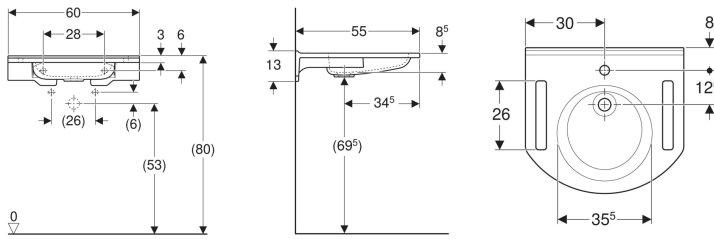

**Geberit Publica Waschtisch rundes Design, mit Ausschnitten, barrierefrei**

Beispielbild

**Verwendungszwecke**

- Zur Nutzung durch Rollstuhlfahrer geeignet
- Für barrierefreies Bauen geeignet

**Eigenschaften**

- Waschtisch
- Befestigungsmaterial

Art.-Nr.	Farbe / Oberfläche	Hahnloch	Überlauf	B	H	T	VE1
501.041.00.1	weiß-alpin / matt	ohne	ohne	60 cm	13 cm	55 cm	1 St.

**Zubehör**

- Geberit Tauchrohrgeruchsverschluss für Waschbecken, Raumsparmodell, Abgang horizontal
- Geberit Ablaufventil mit Standrohr, für Waschbecken
- Geberit Ablaufventil mit freiem Auslauf, Sieb

- Entspricht der DIN 18040, bei einer Montagehöhe von 80 cm