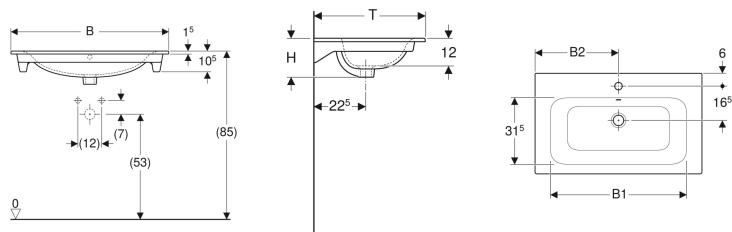

Geberit Renova Plan Möbelwaschtisch

Beispielbild

Verwendungszwecke

- Zur Montage auf Waschtischunterschrank

Eigenschaften

- Schmäler Rand

Lieferumfang

- Möbelwaschtisch

Zusätzlich zu bestellen

- Waschtischunterschrank

Technische Daten

Werkstoff

Sanitärkeramik

Art.-Nr.	Farbe / Oberfläche	Hahnloch	Überlauf	B	B1	B2	Breite Unterschrank	H	T	VE1
122280600	weiß / KeraTect	mittig	sichtbar	80 cm	74 cm	40 cm	78.8 cm	17 cm	48 cm	1 St.

- Verfügbar in Renova Plan Möbelwaschtischsets