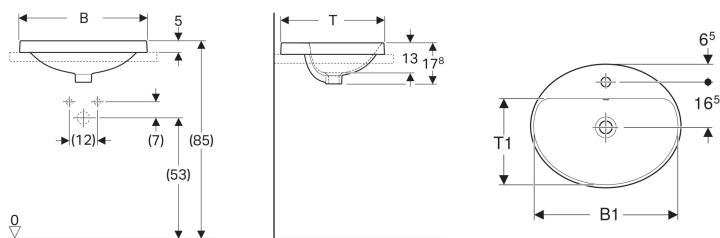

Geberit VariForm Einbauwaschtisch oval, mit Hahnlochbank

Beispielbild

- Einfache Montage dank mitgelieferter Ausschnittschablone

Verwendungszwecke

- Zur Montage in Waschtischplatten von oben

Eigenschaften

- Oval

Lieferumfang

- Schablone

Technische Daten

Werkstoff | Sanitärkeramik

Art.-Nr.	Farbe / Oberfläche	Hahnloch	Überlauf	B	B1	H	T	T1	VE1
500.722.01.2 *	weiß	mittig	ohne	55 cm	52.8 cm	17.8 cm	45 cm	31.5 cm	1 St.