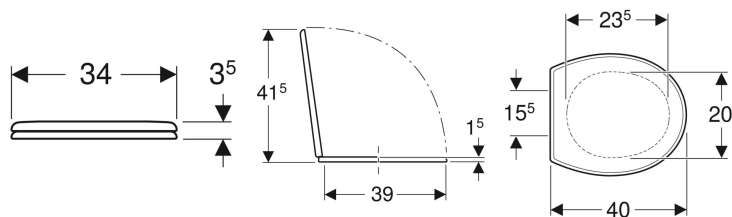

Geberit Bambini WC-Sitz für Kinder

Beispielbild

Verwendungszwecke

- Für Kinder-WCs

Technische Daten

Werkstoff	Duroplast
Befestigungsabstand	15.5 cm

Lieferumfang

- WC-Sitz

Art.-Nr.	Farbe / Oberfläche	Absenkautomatik	Befestigung	Scharnierwerkstoff	VE1
573334000	weiß / glänzend	nein	von unten	Edelstahl	1 St.
573337000	rubinrot / glänzend	nein	von unten	Edelstahl	1 St.

Zubehör

- Geberit Renova Montageschlüssel für WC-Sitze, Befestigung von unten

- Farbe Rot angelehnt an Hewi-Rot