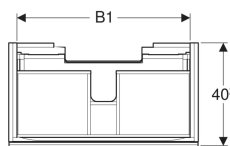

Geberit Acanto Unterschrank für Waschtisch, mit einer Schublade und einer Innenschublade, verkürzte Ausladung, mit Geruchsverschluss

Beispielbild

0

Eigenschaften

- FSC™ C134279 zertifiziert
- Wandhängend
- Mit einer Schublade
- Mit einer Innenschublade
- Griff zum Öffnen
- Schublade mit Selbsteinzug
- Verkürzte Ausladung

- Feuchtigkeitsbeständig
- Front aus Spanplatte mit Glasabdeckung
- Vormontiert geliefert

Technische Daten

Werkstoff	Hochverdichtete Dreischicht-Holzspanplatte
Maximale Schubladenbelastung	30 kg

Lieferumfang

- Unterschrank für Waschtisch
- Flaschengeruchsverschluss mit Tauchrohr, Raumsparmodell, ø 32 mm
- Befestigungsmaterial

Art.-Nr.	Farbe / Oberfläche	B	B1	Breite Waschtisch	H	T	VE1
500.616.16.1	* Korpus: schwarz / lackiert matt Schubladen: schwarz / Glas glänzend	89 cm	82.6 cm	90 cm	53.5 cm	41.6 cm	1 St.