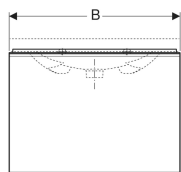

Geberit Acanto Unterschrank für Waschtisch, mit einer Schublade und einer Innenschublade, verkürzte Ausladung, mit Geruchsverschluss

Beispielbild

0

Eigenschaften

- FSC™ C134279 zertifiziert
- Wandhängend
- Mit einer Schublade
- Mit einer Innenschublade
- Griff zum Öffnen
- Schublade mit Selbsteinzug
- Verkürzte Ausladung

- Unterschrank für Waschtisch
- Flaschengeruchsverschluss mit Tauchrohr, Raumsparmodell, ø 32 mm
- Befestigungsmaterial

Art.-Nr.	Farbe / Oberfläche	B	B1	Breite Waschtisch	H	T	VE1
500.616.16.1	* Korpus: schwarz / lackiert matt Schubladen: schwarz / Glas glänzend	89 cm	82.6 cm	90 cm	53.5 cm	41.6 cm	1 St.