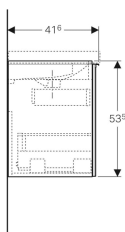

Geberit Acanto Unterschrank für Waschtisch, mit einer Schublade und einer Innenschublade, verkürzte Ausladung, mit Geruchsverschluss

Beispielbild

0

Eigenschaften

- FSC™ C134279 zertifiziert
- Wandhängend
- Mit einer Schublade
- Mit einer Innenschublade
- Griff zum Öffnen
- Schublade mit Selbsteinzug
- Verkürzte Ausladung

- Unterschrank für Waschtisch
- Flaschengeruchsverschluss mit Tauchrohr, Raumsparmodell, ø 32 mm
- Befestigungsmaterial

Art.-Nr.	Farbe / Oberfläche	B	B1	Breite Waschtisch	H	T	VE1
500.616.16.1	* Korpus: schwarz / lackiert matt Schubladen: schwarz / Glas glänzend	89 cm	82.6 cm	90 cm	53.5 cm	41.6 cm	1 St.