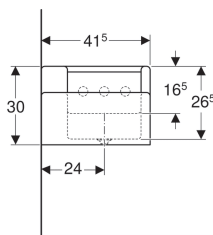

Geberit Bambini Spiel- und Waschlandschaft, für vier Waschtischarmaturen, tieferes Becken links

Beispielbild

Verwendungszwecke

- Zur Montage an Montagewinkeln
- Für Kinder
- Für Schulen, Kinderbetreuungs- und andere Bildungseinrichtungen

Eigenschaften

- Vier Waschplätze
- Zwei Abgänge
- Verkürzte Ausladung

Lieferumfang

- Waschrinne
- Befestigungsmaterial für Dekorblende

Zusätzlich zu bestellen

- Geberit Bambini Dekorblende Front, für Spiel- und Waschlandschaft, für vier Waschtischarmaturen, tieferes Becken links
- Geberit Bambini Dekorblende Seite, für Spiel- und Waschlandschaft, tieferes Becken
- Geberit Bambini Dekorblende Seite, für Spiel- und Waschlandschaft, höheres Becken
- Geberit Set Montagewinkel für Spiel- und Waschlandschaft, für vier Waschtischarmaturen

- Wellenförmiger Rand für einfache Zugänglichkeit zur Armatur
- Abgerundete Kanten zum Vermeiden von Verletzungen
- Antibakteriell
- Schlagfest
- Kratzfest
- Reinigung einfach
- Nahtlose Oberflächenreparatur

Technische Daten

Werkstoff | Varicor

- Stauscheibe aus PMMA

Art.-Nr.	Farbe / Oberfläche	Hahnloch	Überlauf	B	H	T	VE1
430000016	weiß-alpin / matt	links und rechts	ohne	180 cm	30 cm	41.5 cm	1 St.

Zubehör

- Geberit Ablaufventil mit Standrohr, für Waschbecken
- Geberit Ablaufventil mit freiem Auslauf, Sieb
- Geberit Ablaufventil mit freiem Auslauf und Ventilabdeckung
- Geberit Rohrbogensiphon für Waschbecken, mit Manschette, Abgang horizontal
- Geberit Rohrbogengeruchsverschluss für Waschbecken und Bidet, Abgang horizontal

- Bei einer Reihenmontage der Waschtische sollte ein Mindestabstand von 5 cm zwischen den Waschtischen bzw. zur Wandseite eingehalten werden
- Rohrbogengeruchsverschluss 41,9 mm (G 1 1/4") x 32 mm, Art.-Nr. 151.113.11.1 (bitte 2-fach bestellen). Geberit Ablaufventil mit Standrohr, zu Geberit UP-Geruchsverschluss für Waschtisch (G 1 1/4"), Art.-Nr. 240.648.00.1 für oberes Becken. Geberit Ablaufventil mit freiem Auslauf, G 1 1/4" x 50 mm, Art.-Nr. 152.050.21.1 für unteres Becken
- Die Bambini Waschlandschaft ist für einen Spielanreiz gedacht um Lerneffekte und Erfahrungen bei dem Umgang mit Wasser zu machen. Die Stauscheibe bietet keine 100%ige Dichtigkeit, daher kann das Wasser nur begrenzt angestaut werden