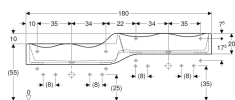

Geberit Bambini Spiel- und Waschlandschaft, für vier Waschtischarmaturen, tieferes Becken links

Beispielbild

Verwendungszwecke

- Zur Montage an Montagewinkeln
- Für Kinder
- Für Schulen, Kinderbetreuungs- und andere Bildungseinrichtungen

Eigenschaften

- Vier Waschplätze
- Zwei Abgänge
- Verkürzte Ausladung

Lieferumfang

- Waschrinne
- Befestigungsmaterial für Dekorblende

Zusätzlich zu bestellen

- Geberit Bambini Dekorblende Front, für Spiel- und Waschlandschaft, für vier Waschtischarmaturen, tieferes Becken links
- Geberit Bambini Dekorblende Seite, für Spiel- und Waschlandschaft, tieferes Becken
- Geberit Bambini Dekorblende Seite, für Spiel- und Waschlandschaft, höheres Becken
- Geberit Set Montagewinkel für Spiel- und Waschlandschaft, für vier Waschtischarmaturen

- Wellenförmiger Rand für einfache Zugänglichkeit zur Armatur
- Abgerundete Kanten zum Vermeiden von Verletzungen
- Antibakteriell
- Schlagfest
- Kratzfest
- Reinigung einfach
- Nahtlose Oberflächenreparatur

Technische Daten

Werkstoff | Varicor

- Stauscheibe aus PMMA

Art.-Nr.	Farbe / Oberfläche	Hahnloch	Überlauf	B	H	T	VE1
430000016	weiß-alpin / matt	links und rechts	ohne	180 cm	30 cm	41.5 cm	1 St.

Zubehör

- Geberit Ablaufventil mit Standrohr, für Waschbecken
- Geberit Ablaufventil mit freiem Auslauf, Sieb
- Geberit Ablaufventil mit freiem Auslauf und Ventilabdeckung
- Geberit Rohrbogensiphon für Waschbecken, mit Manschette, Abgang horizontal
- Geberit Rohrbogengeruchsverschluss für Waschbecken und Bidet, Abgang horizontal

- Bei einer Reihenmontage der Waschtische sollte ein Mindestabstand von 5 cm zwischen den Waschtischen bzw. zur Wandseite eingehalten werden
- Rohrbogengeruchsverschluss 41,9 mm (G 1 1/4") x 32 mm, Art.-Nr. 151.113.11.1 (bitte 2-fach bestellen). Geberit Ablaufventil mit Standrohr, zu Geberit UP-Geruchsverschluss für Waschtisch (G 1 1/4"), Art.-Nr. 240.648.00.1 für oberes Becken. Geberit Ablaufventil mit freiem Auslauf, G 1 1/4" x 50 mm, Art.-Nr. 152.050.21.1 für unteres Becken
- Die Bambini Waschlandschaft ist für einen Spielanreiz gedacht um Lerneffekte und Erfahrungen bei dem Umgang mit Wasser zu machen. Die Stauscheibe bietet keine 100%ige Dichtigkeit, daher kann das Wasser nur begrenzt angestaut werden