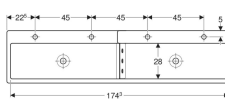

Geberit Bambini Spiel- und Waschlandschaft, für vier Waschtischarmaturen, tieferes Becken links

Beispielbild

Verwendungszwecke

- Zur Montage an Montagewinkeln
- Für Kinder
- Für Schulen, Kinderbetreuungs- und andere Bildungseinrichtungen

Eigenschaften

- Vier Waschplätze
- Zwei Abgänge
- Verkürzte Ausladung

Lieferumfang

- Waschrinne
- Befestigungsmaterial für Dekorblende

Zusätzlich zu bestellen

- Geberit Bambini Dekorblende Front, für Spiel- und Waschlandschaft, für vier Waschtischarmaturen, tieferes Becken links
- Geberit Bambini Dekorblende Seite, für Spiel- und Waschlandschaft, tieferes Becken
- Geberit Bambini Dekorblende Seite, für Spiel- und Waschlandschaft, höheres Becken
- Geberit Set Montagewinkel für Spiel- und Waschlandschaft, für vier Waschtischarmaturen

- Wellenförmiger Rand für einfache Zugänglichkeit zur Armatur
- Abgerundete Kanten zum Vermeiden von Verletzungen
- Antibakteriell
- Schlagfest
- Kratzfest
- Reinigung einfach
- Nahtlose Oberflächenreparatur

Technische Daten

Werkstoff | Varicor

- Stauscheibe aus PMMA

Art.-Nr.	Farbe / Oberfläche	Hahnloch	Überlauf	B	H	T	VE1
430000016	weiß-alpin / matt	links und rechts	ohne	180 cm	30 cm	41.5 cm	1 St.

Zubehör

- Geberit Ablaufventil mit Standrohr, für Waschbecken
- Geberit Ablaufventil mit freiem Auslauf, Sieb
- Geberit Ablaufventil mit freiem Auslauf und Ventilabdeckung
- Geberit Rohrbogensiphon für Waschbecken, mit Manschette, Abgang horizontal
- Geberit Rohrbogengeruchsverschluss für Waschbecken und Bidet, Abgang horizontal

- Bei einer Reihenmontage der Waschtische sollte ein Mindestabstand von 5 cm zwischen den Waschtischen bzw. zur Wandseite eingehalten werden
- Rohrbogengeruchsverschluss 41,9 mm (G 1 1/4") x 32 mm, Art.-Nr. 151.113.11.1 (bitte 2-fach bestellen). Geberit Ablaufventil mit Standrohr, zu Geberit UP-Geruchsverschluss für Waschtisch (G 1 1/4"), Art.-Nr. 240.648.00.1 für oberes Becken. Geberit Ablaufventil mit freiem Auslauf, G 1 1/4" x 50 mm, Art.-Nr. 152.050.21.1 für unteres Becken
- Die Bambini Waschlandschaft ist für einen Spielanreiz gedacht um Lerneffekte und Erfahrungen bei dem Umgang mit Wasser zu machen. Die Stauscheibe bietet keine 100%ige Dichtigkeit, daher kann das Wasser nur begrenzt angestaut werden