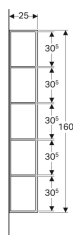

## Geberit Citterio Regal mit Spiegel

Beispielbild

### Eigenschaften

- FSC™ C134279 zertifiziert
- Mit acht festen Einlegeböden
- Front mit Spiegel

- Vormontiert geliefert

### Technische Daten

Werkstoff | Hochverdichtete Dreischicht-Holzspanplatte

### Lieferumfang

- Befestigungsmaterial

Art.-Nr.	Farbe / Oberfläche	B	H	T	VE1
500.569.Jl.1 *	Eiche beige / Melamin Holzstruktur	40 cm	160 cm	25 cm	1 St.

\* Auftragsbezogene Produktion