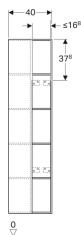

## Geberit Citterio Regal mit Spiegel

Beispielbild

### Eigenschaften

- FSC™ C134279 zertifiziert
- Mit acht festen Einlegeböden
- Front mit Spiegel

- Vormontiert geliefert

### Technische Daten

Werkstoff | Hochverdichtete Dreischicht-Holzspanplatte

### Lieferumfang

- Befestigungsmaterial

Art.-Nr.	Farbe / Oberfläche	B	H	T	VE1
500.569.Jl.1 *	Eiche beige / Melamin Holzstruktur	40 cm	160 cm	25 cm	1 St.

\* Auftragsbezogene Produktion