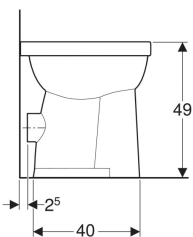

**Geberit Renova Comfort Stand-WC Flachspüler, erhöht, Höhe 49 cm, Abgang horizontal**

Beispielbild

**Verwendungszwecke**

- Für UP-Spülkästen
- Für tief-, halbhoch- und hochhängende AP-Spülkästen
- Für Druckspüler
- Zur Nutzung durch Rollstuhlfahrer geeignet

**Eigenschaften**

- Bodenstehend

**Zusätzlich zu bestellen**

- WC-Sitz

- Flachspül-WC
- Mit Spülrand
- Typ 1, Vollmenge 6 l, nach EN 997
- Abgang horizontal
- Sitzhöhe erhöht

**Technische Daten**

Werkstoff

Sanitärkeramik

Art.-Nr.	Farbe / Oberfläche	B	H	T	VE1
218520000	weiß	35.5 cm	49 cm	47 cm	1 St.