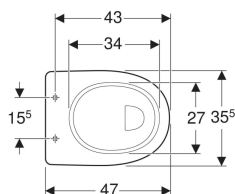

**Geberit Renova Comfort Stand-WC Flachspüler, erhöht, Höhe 49 cm, Abgang horizontal**

Beispielbild

**Verwendungszwecke**

- Für UP-Spülkästen
- Für tief-, halbhoch- und hochhängende AP-Spülkästen
- Für Druckspüler
- Zur Nutzung durch Rollstuhlfahrer geeignet

**Eigenschaften**

- Bodenstehend

**Zusätzlich zu bestellen**

- WC-Sitz

- Flachspül-WC
- Mit Spülrand
- Typ 1, Vollmenge 6 l, nach EN 997
- Abgang horizontal
- Sitzhöhe erhöht

**Technische Daten**

Werkstoff

Sanitärkeramik

Art.-Nr.	Farbe / Oberfläche	B	H	T	VE1
218520000	weiß	35.5 cm	49 cm	47 cm	1 St.