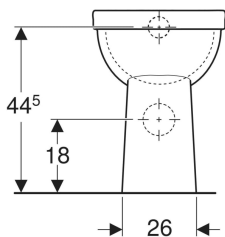

**Geberit Renova Comfort Stand-WC Flachspüler, erhöht, Höhe 49 cm, Abgang horizontal**

Beispielbild

**Verwendungszwecke**

- Für UP-Spülkästen
- Für tief-, halbhoch- und hochhängende AP-Spülkästen
- Für Druckspüler
- Zur Nutzung durch Rollstuhlfahrer geeignet

**Eigenschaften**

- Bodenstehend

**Zusätzlich zu bestellen**

- WC-Sitz

- Flachspül-WC
- Mit Spülrand
- Typ 1, Vollmenge 6 l, nach EN 997
- Abgang horizontal
- Sitzhöhe erhöht

**Technische Daten**

Werkstoff

Sanitärkeramik

Art.-Nr.	Farbe / Oberfläche	B	H	T	VE1
218520000	weiß	35.5 cm	49 cm	47 cm	1 St.