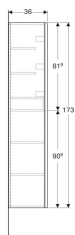

Geberit Acanto Hochschrank mit zwei Türen

Beispielbild

Eigenschaften

- FSC™ C134279 zertifiziert
- Wandhängend
- Mit zwei Türen
- Griff zum Öffnen
- Mit einer abschließbaren Innenschublade
- Anschlagseite links oder rechts
- Tür mit Dämpfungsmechanismus

- Feuchtigkeitsbeständig
- Mit vier versetzbaren Einlegeböden
- Staubboxen an Türinnenseiten
- Front aus Spanplatte mit Glasabdeckung
- Vormontiert geliefert

Technische Daten

Werkstoff | Hochverdichtete Dreischicht-Holzspanplatte

Lieferumfang

- Hochschrank
- 4 versetzbare Einlegeböden
- Befestigungsmaterial

Art.-Nr.	Farbe / Oberfläche	B	H	T	VE1
500.619.16.1 *	Korpus: schwarz / lackiert matt Türen: schwarz / Glas glänzend	38 cm	173 cm	36 cm	1 St.