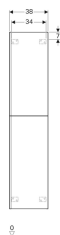

Geberit Acanto Hochschrank mit zwei Türen

Beispielbild

Eigenschaften

- FSC™ C134279 zertifiziert
- Wandhängend
- Mit zwei Türen
- Griff zum Öffnen
- Mit einer abschließbaren Innenschublade
- Anschlagseite links oder rechts
- Tür mit Dämpfungsmechanismus

- Feuchtigkeitsbeständig
- Mit vier versetzbaren Einlegeböden
- Staubboxen an Türinnenseiten
- Front aus Spanplatte mit Glasabdeckung
- Vormontiert geliefert

Technische Daten

Werkstoff | Hochverdichtete Dreischicht-Holzspanplatte

Lieferumfang

- Hochschrank
- 4 versetzbare Einlegeböden
- Befestigungsmaterial

Art.-Nr.	Farbe / Oberfläche	B	H	T	VE1
500.619.16.1 *	Korpus: schwarz / lackiert matt Türen: schwarz / Glas glänzend	38 cm	173 cm	36 cm	1 St.