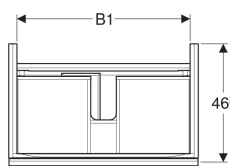

Eigenschaften

- FSC™ C134279 zertifiziert
- Wandhängend
- Mit einer Schublade
- Mit einer Innenschublade
- Griff zum Öffnen
- Schublade mit Selbststeinzug

- Feuchtigkeitsbeständig
- Front aus Spanplatte mit Glasabdeckung
- Vormontiert geliefert

Technische Daten

Werkstoff	Hochverdichtete Dreischicht-Holzspanplatte
Maximale Schubladenbelastung	30 kg

Lieferumfang

- Unterschrank für Waschtisch
- Flaschengeruchsverschluss mit Tauchrohr, Raumsparmodell, ø 32 mm
- Befestigungsmaterial

Art.-Nr.	Farbe / Oberfläche	B	B1	Breite Waschtisch	H	T	VE1
500.609.01.2	Korpus: weiß / lackiert hochglänzend Schubladen: weiß / Glas glänzend	59.5 cm	53.1 cm	60 cm	53.5 cm	47.5 cm	1 St.

Zubehör

- Geberit Acanto Ordnungsbox
- Geberit Acanto Set Füße
- Geberit Magnethalter
- Geberit Vergrößerungsspiegel
- Geberit Steckdosenelement
- Geberit Steckdosenelement mit USB-Anschluss
- Geberit Group Orientierungslicht
- Geberit Handtuchhalter für Badezimmermöbel, Ecke rechtwinklig
- Geberit Handtuchhalter für Badezimmermöbel, Ecke abgerundet

- Im Lieferumfang ist der Raumsparsiphon Artikel 151.116.11.1.