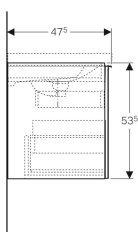

Eigenschaften

- FSC™ C134279 zertifiziert
- Wandhängend
- Mit einer Schublade
- Mit einer Innenschublade
- Griff zum Öffnen
- Schublade mit Selbststeinzug

- Feuchtigkeitsbeständig
- Front aus Spanplatte mit Glasabdeckung
- Vormontiert geliefert

Technische Daten

Werkstoff	Hochverdichtete Dreischicht-Holzspanplatte
Maximale Schubladenbelastung	30 kg

Lieferumfang

- Unterschrank für Waschtisch
- Flaschengeruchsverschluss mit Tauchrohr, Raumsparmodell, ø 32 mm
- Befestigungsmaterial

Art.-Nr.	Farbe / Oberfläche	B	B1	Breite Waschtisch	H	T	VE1
500.609.01.2	Korpus: weiß / lackiert hochglänzend Schubladen: weiß / Glas glänzend	59.5 cm	53.1 cm	60 cm	53.5 cm	47.5 cm	1 St.

Zubehör

- Geberit Acanto Ordnungsbox
- Geberit Acanto Set Füße
- Geberit Magnethalter
- Geberit Vergrößerungsspiegel
- Geberit Steckdosenelement
- Geberit Steckdosenelement mit USB-Anschluss
- Geberit Group Orientierungslicht
- Geberit Handtuchhalter für Badezimmermöbel, Ecke rechtwinklig
- Geberit Handtuchhalter für Badezimmermöbel, Ecke abgerundet

- Im Lieferumfang ist der Raumsparsiphon Artikel 151.116.11.1.