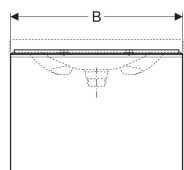

Geberit Acanto Unterschrank für Waschtisch, mit einer Schublade, einer Innenschublade und Geruchsverschluss

0

Eigenschaften

- FSC™ C134279 zertifiziert
- Wandhängend
- Mit einer Schublade
- Mit einer Innenschublade
- Griff zum Öffnen
- Schublade mit Selbststeinzug

- Feuchtigkeitsbeständig
- Front aus Spanplatte mit Glasabdeckung
- Vormontiert geliefert

Technische Daten

Werkstoff	Hochverdichtete Dreischicht-Holzspanplatte
Maximale Schubladenbelastung	30 kg

Lieferumfang

- Unterschrank für Waschtisch
- Flaschengeruchsverschluss mit Tauchrohr, Raumsparmodell, ø 32 mm
- Befestigungsmaterial

Art.-Nr.	Farbe / Oberfläche	B	B1	Breite Waschtisch	H	T	VE1
500.609.01.2	Korpus: weiß / lackiert hochglänzend Schubladen: weiß / Glas glänzend	59.5 cm	53.1 cm	60 cm	53.5 cm	47.5 cm	1 St.

Zubehör

- Geberit Acanto Ordnungsbox
- Geberit Acanto Set Füße
- Geberit Magnethalter
- Geberit Vergrößerungsspiegel
- Geberit Steckdosenelement
- Geberit Steckdosenelement mit USB-Anschluss
- Geberit Group Orientierungslicht
- Geberit Handtuchhalter für Badezimmermöbel, Ecke rechtwinklig
- Geberit Handtuchhalter für Badezimmermöbel, Ecke abgerundet

- Im Lieferumfang ist der Raumsparsiphon Artikel 151.116.11.1.