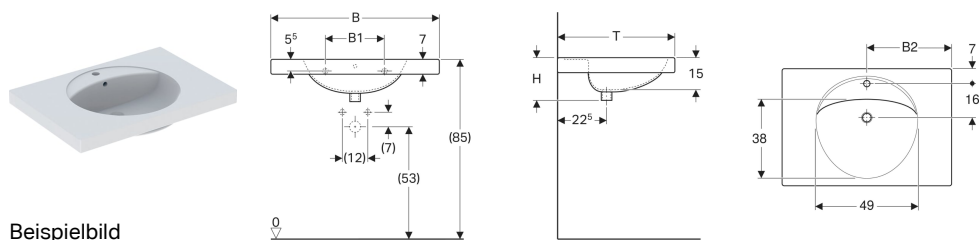

Geberit Preciosa Waschtisch mit Ablagefläche

Beispielbild

Eigenschaften

- Abgesenkte Hahnlochbank
- Mit Ablagefläche

Technische Daten

Werkstoff

Sanitärkeramik

Art.-Nr.	Farbe / Oberfläche	Hahnloch	Überlauf	B	B1	B2	H	T	VE1
124230600 *	weiß / KeraTect	mittig	ohne	100 cm	68 cm	50 cm	20 cm	55 cm	1 St.

* Auftragsbezogene Produktion

Zubehör

- Geberit Tauchrohrsiphon für Waschbecken, Abgang horizontal
- Geberit Tauchrohrgeruchsverschluss für Waschbecken, Abgang horizontal
- Geberit Tauchrohrgeruchsverschluss für Waschbecken, Raumsparmodell, Abgang horizontal
- Geberit Tauchrohrsiphon für Waschbecken, Anschluss BSP, Abgang horizontal oder vertikal
- Befestigungsset für Geberit Waschtische