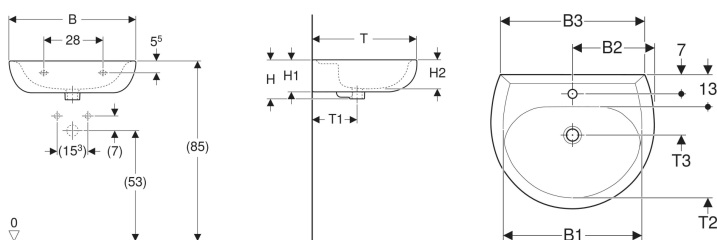

## Geberit Renova Waschtisch

Beispielbild

- Mit Halbsäule kombinierbar

### Eigenschaften

- Abgesenkte Hahnlochbank mit leichter Aufkantung wandseitig
- Ablaufoptimierte Beckeninnengestaltung
- Großer Montagefreiraum im Befestigungsbereich

### Technische Daten

Werkstoff

Sanitärkeramik

Art.-Nr.	Farbe / Oberfläche	Hahnloch	Überlauf	B	B1	B2	B3	H	H1	H2	T	T1	T2	T3	VE
				cm	cm	cm	cm	cm	cm	cm	cm	cm	cm	cm	St.
223065080	bahamabeige	mittig	sichtbar	65	53.5	32.5	58	20.5	16.5	15.5	51	22	32.5	15	1