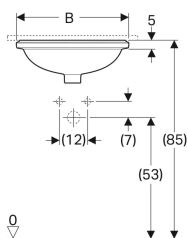

Geberit VariForm Unterbauwaschtisch oval

Beispielbild

Verwendungszwecke

- Zur Montage in Waschtischplatten von unten

Eigenschaften

- Oval

Lieferumfang

- Befestigungsmaterial

- Einfache Montage dank mitgelieferter Ausschnittschablone

Technische Daten

Werkstoff

Sanitärkeramik

- Schablone

Art.-Nr.	Farbe / Oberfläche	Hahnloch	Überlauf	B	B1	H	T	T1	T2	VE1
500.749.01.2	weiß / Unterseite: glasiert	ohne	sichtbar	49.5 cm	42 cm	18 cm	42 cm	33 cm	21.5 cm	1 St.