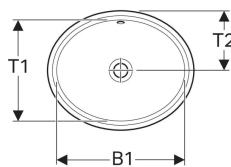

Geberit VariForm Unterbauwaschtisch oval

Beispielbild

Verwendungszwecke

- Zur Montage in Waschtischplatten von unten

Eigenschaften

- Oval

Lieferumfang

- Befestigungsmaterial

- Einfache Montage dank mitgelieferter Ausschnittschablone

Technische Daten

Werkstoff

Sanitärkeramik

- Schablone

Art.-Nr.	Farbe / Oberfläche	Hahnloch	Überlauf	B	B1	H	T	T1	T2	VE1
500.749.01.2	weiß / Unterseite: glasiert	ohne	sichtbar	49.5 cm	42 cm	18 cm	42 cm	33 cm	21.5 cm	1 St.