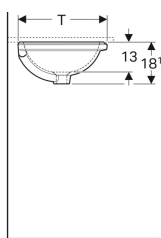

Geberit VariForm Unterbauwaschtisch oval

Beispielbild

Verwendungszwecke

- Zur Montage in Waschtischplatten von unten

Eigenschaften

- Oval

Lieferumfang

- Befestigungsmaterial

- Einfache Montage dank mitgelieferter Ausschnittschablone

Technische Daten

Werkstoff

Sanitärkeramik

- Schablone

Art.-Nr.	Farbe / Oberfläche	Hahnloch	Überlauf	B	B1	H	T	T1	T2	VE1
500.749.01.2	weiß / Unterseite: glasiert	ohne	sichtbar	49.5 cm	42 cm	18 cm	42 cm	33 cm	21.5 cm	1 St.