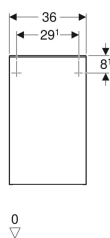

Geberit Smyle Square Seitenschrank mit einer Tür

Beispielbild

Eigenschaften

- FSC™ C134279 zertifiziert
- Wandhängend
- Mit Mittelhochschrank zu Hochschrank verbindbar
- Mit einer Tür
- Griff zum Öffnen
- Tür mit Dämpfungsmechanismus

- Befestigungsmaterial

Art.-Nr.	Farbe / Oberfläche	B	H	T	Tür	VE1
500.359.00.1	Korpus und Front: weiß / lackiert hochglänzend Griff: weiß / pulverbeschichtet matt	36 cm	60 cm	32.6 cm	Anschlag rechts	1 St.