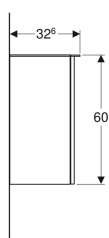

Geberit Smyle Square Seitenschrank mit einer Tür

Beispielbild

Eigenschaften

- FSC™ C134279 zertifiziert
- Wandhängend
- Mit Mittelhochschrank zu Hochschrank verbindbar
- Mit einer Tür
- Griff zum Öffnen
- Tür mit Dämpfungsmechanismus

- Mit einem versetzbaren Einlegeboden
- Feuchtigkeitsbeständig
- Abdeckplatte aus Glas
- Vormontiert geliefert

Technische Daten

Werkstoff | Hochverdichtete Dreischicht-Holzspanplatte

Lieferumfang

- Seitenschrank

- Befestigungsmaterial

Art.-Nr.	Farbe / Oberfläche	B	H	T	Tür	VE1
500.359.00.1	Korpus und Front: weiß / lackiert hochglänzend Griff: weiß / pulverbeschichtet matt	36 cm	60 cm	32.6 cm	Anschlag rechts	1 St.