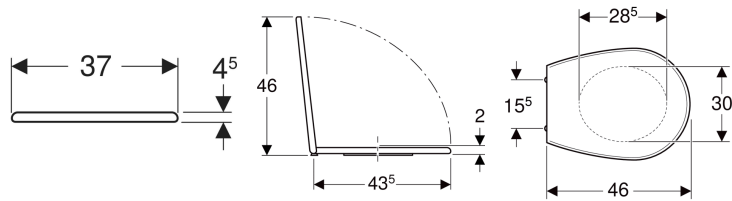

Geberit Renova WC-Sitz Befestigung von unten

Beispielbild

Eigenschaften

- WC-Deckel überlappend

Technische Daten

Werkstoff	Duroplast
Befestigungsabstand	15.5 cm

Zusätzlich zu bestellen

- Geberit Renova Montageschlüssel für WC-Sitze, Befestigung von unten

Art.-Nr.	Farbe / Oberfläche	Absenkautomatik	Befestigung	Scharnierwerkstoff	VE1
572165010	manhattan / glänzend	nein	von unten	Edelstahl	1 St.