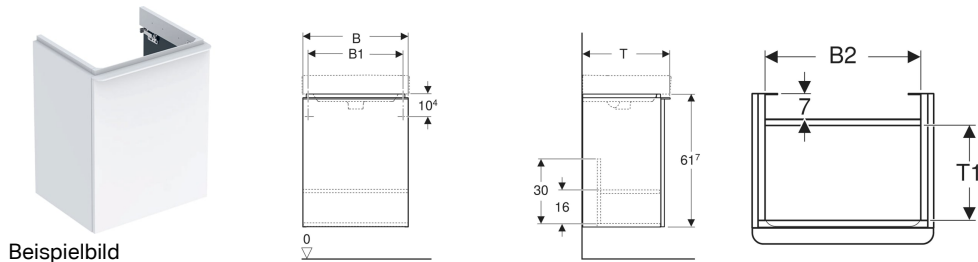

Geberit Smyle Square Unterschrank für Handwaschbecken, mit einer Tür

Eigenschaften

- FSC™ C134279 zertifiziert
- Wandhängend
- Mit einer Tür
- Griff zum Öffnen
- Tür mit Dämpfungsmechanismus

- Für Serviceraum unterteilbar
- Mit einem versetzbaren Einlegeboden
- Feuchtigkeitsbeständig
- Vormontiert geliefert

Technische Daten

Werkstoff | Hochverdichtete Dreischicht-Holzspanplatte

Lieferumfang

- Unterschrank für Handwaschbecken
- Befestigungsmaterial

Art.-Nr.	Farbe / Oberfläche	B	B1	B2	Breite Waschtisch	H	T	T1	Tür	VE1
500.364.00.1	Korpus und Front: weiß / lackiert hochglänzend Griff: weiß / pulverbeschichtet matt	49.2 cm	42.2 cm	42.2 cm	50 cm	61.7 cm	40.6 cm	27.6 cm	Anschlag links	1 St.