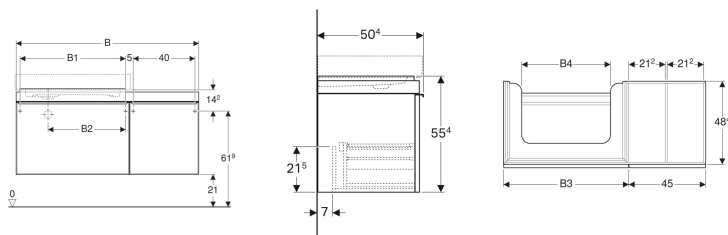

Geberit Citterio Unterschrank für Waschtisch, mit zwei Schubladen und Ablagefläche

Beispielbild

Eigenschaften

- FSC™ C134279 zertifiziert
- Wandhängend
- Mit einer Innenschublade
- Mit zwei Schubladen
- Griff zum Öffnen
- Schublade mit Selbststeinzug
- Mit Füßen bestückbar

- Front aus Glas
- Schubladenrahmen aus Metall
- Vormontiert geliefert

Technische Daten

| | |
|------------------------------|--|
| Werkstoff | Hochverdichtete Dreischicht-Holzspanplatte |
| Maximale Schubladenbelastung | 30 kg |

Lieferumfang

- Befestigungsmaterial

| Art.-Nr. | Farbe / Oberfläche | Ablagefläche | B | B1 | B2 | B3 | B4 | Breite Waschtisch | H | T | VE |
|--------------|---|--------------|----------|---------|---------|---------|-------|-------------------|---------|---------|-------|
| | | he | | | | | | ch | | | 1 |
| 500.563.Jl.1 | * Schubladen: taupe / Glas glänzend Korpus: Eiche beige / Melamin Holzstruktur | links | 118.4 cm | 68.4 cm | 49.7 cm | 73.4 cm | 52 cm | 75 cm | 55.4 cm | 50.4 cm | 1 St. |