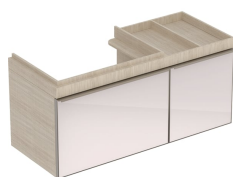

Geberit Citterio Unterschrank für Waschtisch, mit zwei Schubladen und Ablagefläche

Beispielbild

Eigenschaften

- FSC™ C134279 zertifiziert
- Wandhängend
- Mit einer Innenschublade
- Mit zwei Schubladen
- Griff zum Öffnen
- Schublade mit Selbststeinzug
- Mit Füßen bestückbar

- Front aus Glas
- Schubladenrahmen aus Metall
- Vormontiert geliefert

Technische Daten

| | |
|------------------------------|--|
| Werkstoff | Hochverdichtete Dreischicht-Holzspanplatte |
| Maximale Schubladenbelastung | 30 kg |

Lieferumfang

- Befestigungsmaterial

| Art.-Nr. | Farbe / Oberfläche | Ablagefläche | B | B1 | B2 | B3 | B4 | Breite Waschtisch | H | T | VE |
|--------------|---|--------------|----------|---------|---------|---------|-------|-------------------|---------|---------|-------|
| | | he | | | | | | ch | | | 1 |
| 500.563.Jl.1 | * Schubladen: taupe / Glas glänzend Korpus: Eiche beige / Melamin Holzstruktur | links | 118.4 cm | 68.4 cm | 49.7 cm | 73.4 cm | 52 cm | 75 cm | 55.4 cm | 50.4 cm | 1 St. |