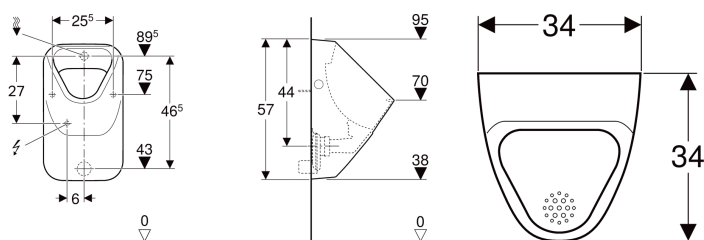

Geberit Alivio Urinal mit Ablaufsieb, Zulauf von hinten, Abgang nach hinten oder unten

Beispielbild

Verwendungszwecke

- Zum Betrieb mit automatischer, wassersparender Spülung
- Zum Betrieb mit manueller oder automatischer Spülauslösung
- Für UP-Urinalsteuerungen
- Für UP-Urinalsteuerungen verdeckt
- Für AP-Urinalsteuerungen verdeckt

- Mit Spülrand
- Geruchsverschluss verdeckt
- Verdeckte Befestigung
- Erfüllt Anforderungen nach EN 13407
- Mit integriertem Ablaufsieb aus Keramik

Eigenschaften

- Wandhängend

Technische Daten

Kleine Spülmenge Einstellbereich	1 l
Werkstoff	Sanitärkeramik

Lieferumfang

- Urinalkeramik
- Befestigungsmaterial für Urinal

Zusätzlich zu bestellen

- Urinalgeruchsverschluss

Art.-Nr.	Farbe / Oberfläche	B	H	T	Zulauf	Abgang	Zielmarkierung	VE1
238010000	weiß	34 cm	57 cm	34 cm	hinten	nach hinten oder nach unten	Kerze	1 St.