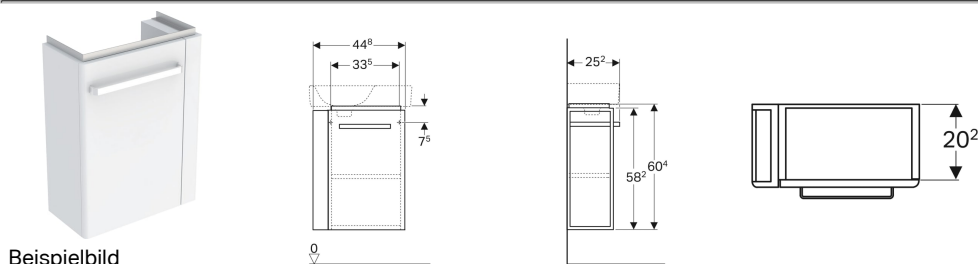

Geberit Renova Compact Unterschrank für Handwaschbecken, verkürzte Ausladung, mit Handtuchhalter

Eigenschaften

- FSC™ C134279 zertifiziert
- Wandhängend
- Mit einer Tür
- Griff zum Öffnen
- Tür mit Dämpfungsmechanismus
- Mit einem versetzbaren Einlegeboden

- Feuchtigkeitsbeständig
- Mit Füßen bestückbar
- Front aus MDF
- Vormontiert geliefert

Technische Daten

Werkstoff | Hochverdichtete Dreischicht-Holzspanplatte

Lieferumfang

- Unterschrank für Handwaschbecken
- Befestigungsmaterial

Art.-Nr.	Farbe / Oberfläche	B	Breite Waschtisch	H	T	Tür	Handtuchhalter	VE1
862250000	Korpus: weiß / lackiert matt Front: weiß / lackiert hochglänzend	44.8 cm	50 cm	60.4 cm	25.2 cm	Anschlag rechts	links	1 St.
862050000	Korpus: weiß / lackiert matt Front: weiß / lackiert hochglänzend	44.8 cm	50 cm	60.4 cm	25.2 cm	Anschlag links	rechts	1 St.
862051000 *	Korpus: hellgrau / lackiert matt Front: hellgrau / lackiert hochglänzend	44.8 cm	50 cm	60.4 cm	25.2 cm	Anschlag links	rechts	1 St.
862251000 *	Korpus: hellgrau / lackiert matt Front: hellgrau / lackiert hochglänzend	44.8 cm	50 cm	60.4 cm	25.2 cm	Anschlag rechts	links	1 St.