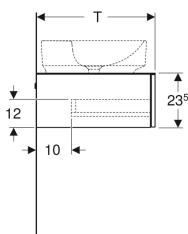

Geberit VariForm Unterschrank für Aufsatzwaschtisch, mit einer Schublade, Ablagefläche und Geruchsverschluss

Beispielbild

0

Eigenschaften

- Passend zu allen VariForm Aufsatzwaschtischen
- FSC™ C134279 zertifiziert
- Wandhängend
- Mit einer Schublade
- Push-to-open-Mechanismus zum Öffnen
- Schublade mit Selbsteinzug
- Schubladen ohne Geruchsverschlussausschnitt

- Feuchtigkeitsbeständig
- Vormontiert geliefert
- Abdeckplatte aus Kompaktlaminat

Technische Daten

Werkstoff	Hochverdichtete Dreischicht-Holzspanplatte
Maximale Schubladenbelastung	30 kg

Lieferumfang

- Unterschrank für Waschtisch
- Flaschengeruchsverschluss mit Tauchrohr, Raumsparmodell, ø 32 mm
- Befestigungsmaterial

Art.-Nr.	Farbe / Oberfläche	B	B1	H	T	VE1
501.159.00.1	Korpus und Front: weiß / lackiert hochglänzend Deckplatte: weiß / melaminbeschichtet matt	75 cm	71 cm	23.5 cm	51 cm	1 St.

Zubehör

- Geberit Handtuchhalter für Badezimmermöbel
- Geberit Handtuchhalter für Badezimmermöbel, Ecke abgerundet
- Geberit Lichtleiste für Schublade, links und rechts, Länge 40 cm
- Geberit Handtuchhalter für Badezimmermöbel, Ecke rechtwinklig
- Geberit VariForm Schubladeneinsatz H-Unterteilung, für obere Schublade
- Geberit VariForm Schubladeneinsatz H-Unterteilung, für untere Schublade
- Geberit Magnethalter
- Geberit Handtuchhaken