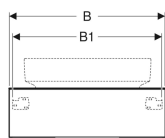

Geberit VariForm Unterschrank für Aufsatzwaschtisch, mit einer Schublade, Ablagefläche und Geruchsverschluss

0

Eigenschaften

- Passend zu allen VariForm Aufsatzwaschtischen
- FSC™ C134279 zertifiziert
- Wandhängend
- Mit einer Schublade
- Push-to-open-Mechanismus zum Öffnen
- Schublade mit Selbsteinzug
- Schubladen ohne Geruchsverschlussausschnitt

- Feuchtigkeitsbeständig
- Vormontiert geliefert
- Abdeckplatte aus Kompaktlaminat

Technische Daten

Werkstoff	Hochverdichtete Dreischicht-Holzspanplatte
Maximale Schubladenbelastung	30 kg

Lieferumfang

- Unterschrank für Waschtisch
- Flaschengeruchsverschluss mit Tauchrohr, Raumsparmodell, ø 32 mm
- Befestigungsmaterial

Art.-Nr.	Farbe / Oberfläche	B	B1	H	T	VE1
501.159.00.1	Korpus und Front: weiß / lackiert hochglänzend Deckplatte: weiß / melaminbeschichtet matt	75 cm	71 cm	23.5 cm	51 cm	1 St.

Zubehör

- Geberit Handtuchhalter für Badezimmermöbel
- Geberit Handtuchhalter für Badezimmermöbel, Ecke abgerundet
- Geberit Lichtleiste für Schublade, links und rechts, Länge 40 cm
- Geberit Handtuchhalter für Badezimmermöbel, Ecke rechtwinklig
- Geberit VariForm Schubladeneinsatz H-Unterteilung, für obere Schublade
- Geberit VariForm Schubladeneinsatz H-Unterteilung, für untere Schublade
- Geberit Magnethalter
- Geberit Handtuchhaken