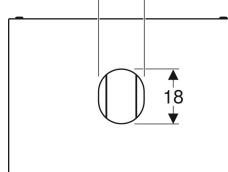

Geberit VariForm Unterschrank für Aufsatzwaschtisch, mit einer Schublade, Ablagefläche und Geruchsverschluss

Beispielbild

0

Eigenschaften

- Passend zu allen VariForm Aufsatzwaschtischen
- FSC™ C134279 zertifiziert
- Wandhängend
- Mit einer Schublade
- Push-to-open-Mechanismus zum Öffnen
- Schublade mit Selbsteinzug
- Schubladen ohne Geruchsverschlussausschnitt

- Feuchtigkeitsbeständig
- Vormontiert geliefert
- Abdeckplatte aus Kompaktlaminat

Technische Daten

Werkstoff	Hochverdichtete Dreischicht-Holzspanplatte
Maximale Schubladenbelastung	30 kg

Lieferumfang

- Unterschrank für Waschtisch
- Flaschengeruchsverschluss mit Tauchrohr, Raumsparmodell, ø 32 mm
- Befestigungsmaterial

Art.-Nr.	Farbe / Oberfläche	B	B1	H	T	VE1
501.159.00.1	Korpus und Front: weiß / lackiert hochglänzend Deckplatte: weiß / melaminbeschichtet matt	75 cm	71 cm	23.5 cm	51 cm	1 St.

Zubehör

- Geberit Handtuchhalter für Badezimmermöbel
- Geberit Handtuchhalter für Badezimmermöbel, Ecke abgerundet
- Geberit Lichtleiste für Schublade, links und rechts, Länge 40 cm
- Geberit Handtuchhalter für Badezimmermöbel, Ecke rechtwinklig
- Geberit VariForm Schubladeneinsatz H-Unterteilung, für obere Schublade
- Geberit VariForm Schubladeneinsatz H-Unterteilung, für untere Schublade
- Geberit Magnethalter
- Geberit Handtuchhaken