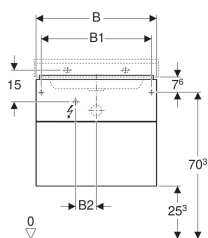

Geberit Xeno² Unterschrank für Waschtisch, mit zwei Schubladen

Beispielbild

Eigenschaften

- FSC™ C134279 zertifiziert
- Wandhängend
- Mit zwei Schubladen
- Push-to-open-Mechanismus zum Öffnen
- Schublade mit Antirutschmatte
- Schublade mit LED-Leuchte
- Feuchtigkeitsbeständig
- Vormontiert geliefert

Technische Daten

| | |
|---------------------------------------|--|
| Schutzart | IP21 |
| Schutzklasse | II |
| Nennspannung | 230 V AC |
| Netzfrequenz | 50 Hz |
| Betriebsspannung | 12 V DC |
| Werkstoff | Hochverdichtete Dreischicht-Holzspanplatte |
| Maximale Schubladenbelastung | 30 kg |
| Energieeffizienzklasse Lichtquelle | F |
| Lichtfarbe | 3000 K |

Lieferumfang

- Befestigungsmaterial

| Art.-Nr. | Farbe / Oberfläche | B | B1 | B2 | B3 | Breite Waschtisch h | H | T | Leistungsaufnahme e | Lichtstrom m | VE1 |
|----------------|---------------------------|----------|----------|----------|------------|------------------------|----------|------------|------------------------|-----------------|----------|
| 500.506.00.1 * | greige / lackiert matt | 58 cm | 53 cm | 10 cm | 51.6 cm | 60 cm | 53 cm | 46.2 cm | 2.25 W | 270 lm | 1 St. |