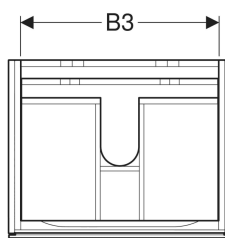

Geberit Xeno² Unterschrank für Waschtisch, mit zwei Schubladen

Beispielbild

Eigenschaften

- FSC™ C134279 zertifiziert
- Wandhängend
- Mit zwei Schubladen
- Push-to-open-Mechanismus zum Öffnen
- Schublade mit Antirutschmatte
- Schublade mit LED-Leuchte
- Feuchtigkeitsbeständig
- Vormontiert geliefert

Lieferumfang

- Befestigungsmaterial

| Art.-Nr. | Farbe / Oberfläche | B | B1 | B2 | B3 | Breite Waschtisch h | H | T | Leistungsaufnahme e | Lichtstrom m | VE1 |
|----------------|---------------------------|----------|----------|----------|------------|------------------------|----------|------------|------------------------|-----------------|----------|
| 500.506.00.1 * | greige / lackiert matt | 58 cm | 53 cm | 10 cm | 51.6 cm | 60 cm | 53 cm | 46.2 cm | 2.25 W | 270 lm | 1 St. |