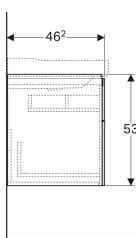

Geberit Xeno² Unterschrank für Waschtisch, mit zwei Schubladen

Beispielbild

Eigenschaften

- FSC™ C134279 zertifiziert
- Wandhängend
- Mit zwei Schubladen
- Push-to-open-Mechanismus zum Öffnen
- Schublade mit Antirutschmatte
- Schublade mit LED-Leuchte
- Feuchtigkeitsbeständig
- Vormontiert geliefert

Technische Daten

| | |
|---------------------------------------|--|
| Schutzart | IP21 |
| Schutzklasse | II |
| Nennspannung | 230 V AC |
| Netzfrequenz | 50 Hz |
| Betriebsspannung | 12 V DC |
| Werkstoff | Hochverdichtete Dreischicht-Holzspanplatte |
| Maximale Schubladenbelastung | 30 kg |
| Energieeffizienzklasse Lichtquelle | F |
| Lichtfarbe | 3000 K |

Lieferumfang

- Befestigungsmaterial

| Art.-Nr. | Farbe / Oberfläche | B | B1 | B2 | B3 | Breite Waschtisch h | H | T | Leistungsaufnahme e | Lichtstrom m | VE1 |
|----------------|---------------------------|----------|----------|----------|------------|------------------------|----------|------------|------------------------|-----------------|----------|
| 500.506.00.1 * | greige / lackiert matt | 58 cm | 53 cm | 10 cm | 51.6 cm | 60 cm | 53 cm | 46.2 cm | 2.25 W | 270 lm | 1 St. |