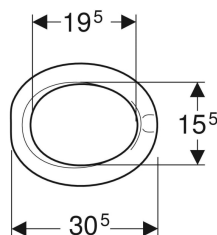

**Geberit Bambini WC-Sitzring für Babys und Kleinkinder**

Beispielbild

- Töpfchenform

**Verwendungszwecke**

- Für Kleinkinder-WCs

**Eigenschaften**

- Sitz aufliegend

**Technische Daten**

Werkstoff	PUR
Befestigungsabstand	15.5 cm

**Lieferumfang**

- WC-Sitzring

Art.-Nr.	Farbe / Oberfläche	Absenkautomatik	Befestigung	VE1
573338000	rubinrot / matt	nein	keine	1 St.
573348000	achatgrau / matt	nein	keine	1 St.