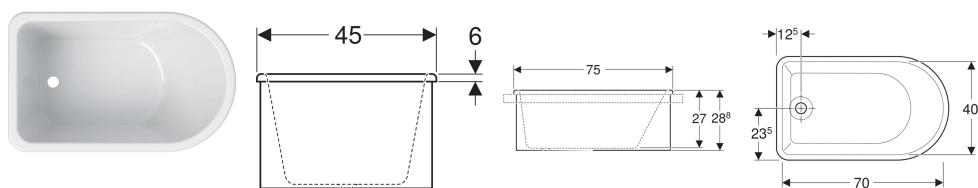

## Geberit Bambini asymmetrische Badewanne für Babys

Beispielbild

### Verwendungszwecke

- Zur Montage in Waschtischplatten
- Für Kinderbetreuungseinrichtungen

### Eigenschaften

- Abgang am Fußende
- Asymmetrisch
- Antibakteriell

### Technische Daten

Werkstoff

Varicor

- Ventilstopfen aus Gummi
- Standrohr

Art.-Nr.	Farbe / Oberfläche	L	L2	B	B2	H	Gesamtvolumen	VE1
406010016	weiß-alpin / matt	76.5 cm	64.5 cm	47 cm	32 cm	28.5 cm	40 l	1 St.