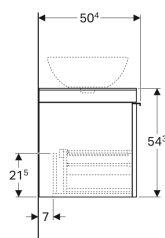

Geberit Citterio Unterschrank für Aufsatzwaschtisch, mit einer Schublade

Beispielbild

Eigenschaften

- FSC™ C134279 zertifiziert
- Wandhängend
- Mit einer Schublade
- Griff zum Öffnen
- Schublade mit Selbststeuzug
- Front aus Glas
- Mit Füßen bestückbar

- Abdeckplatte aus Glas
- Schubladenrahmen aus Metall
- Vormontiert geliefert

Technische Daten

Werkstoff	Hochverdichtete Dreischicht-Holzspanplatte
Maximale Schubladenbelastung	30 kg

Lieferumfang

- Befestigungsmaterial

Art.-Nr.	Farbe / Oberfläche	B	B1	Breite Waschtisch h	H	T	Geruchsverschlussausschnitt t	VE1
500.560.JI.1	* Schubladen: taupe / Glas glänzend Korpus: Eiche beige / Melamin Holzstruktur	88.4 cm	83.4 cm	56 cm	54.3 cm	50.4 cm	links oder rechts	1 St.