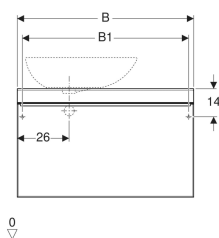

Geberit Citterio Unterschrank für Aufsatzwaschtisch, mit einer Schublade

Beispielbild

Eigenschaften

- FSC™ C134279 zertifiziert
- Wandhängend
- Mit einer Schublade
- Griff zum Öffnen
- Schublade mit Selbststeuzug
- Front aus Glas
- Mit Füßen bestückbar

- Abdeckplatte aus Glas
- Schubladenrahmen aus Metall
- Vormontiert geliefert

Technische Daten

Werkstoff	Hochverdichtete Dreischicht-Holzspanplatte
Maximale Schubladenbelastung	30 kg

Lieferumfang

- Befestigungsmaterial

Art.-Nr.	Farbe / Oberfläche	B	B1	Breite Waschtisch h	H	T	Geruchsverschlussausschnitt t	VE1
500.560.JI.1	* Schubladen: taupe / Glas glänzend Korpus: Eiche beige / Melamin Holzstruktur	88.4 cm	83.4 cm	56 cm	54.3 cm	50.4 cm	links oder rechts	1 St.