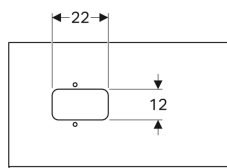

Geberit Citterio Unterschrank für Aufsatzwaschtisch, mit einer Schublade

Beispielbild

Eigenschaften

- FSC™ C134279 zertifiziert
- Wandhängend
- Mit einer Schublade
- Griff zum Öffnen
- Schublade mit Selbststeuzug
- Front aus Glas
- Mit Füßen bestückbar

- Abdeckplatte aus Glas
- Schubladenrahmen aus Metall
- Vormontiert geliefert

Technische Daten

Werkstoff	Hochverdichtete Dreischicht-Holzspanplatte
Maximale Schubladenbelastung	30 kg

Lieferumfang

- Befestigungsmaterial

Art.-Nr.	Farbe / Oberfläche	B	B1	Breite Waschtisch h	H	T	Geruchsverschlussausschnitt t	VE1
500.560.JI.1	* Schubladen: taupe / Glas glänzend Korpus: Eiche beige / Melamin Holzstruktur	88.4 cm	83.4 cm	56 cm	54.3 cm	50.4 cm	links oder rechts	1 St.