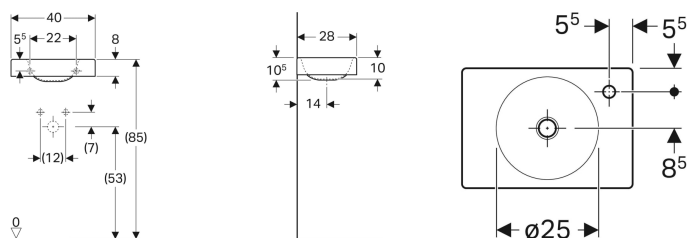

Geberit Preciosa II Handwaschbecken

Beispielbild

Verwendungszwecke

- Zum Einbau in kleinen Badezimmern und Gäste-WCs geeignet

Technische Daten

Werkstoff

Sanitärkeramik

Art.-Nr.	Farbe / Oberfläche	Hahnloch	Überlauf	B	H	T	VE1
273240000	weiß	rechts	ohne	40 cm	10.5 cm	28 cm	1 St.
273240600	weiß / KeraTect	rechts	ohne	40 cm	10.5 cm	28 cm	1 St.