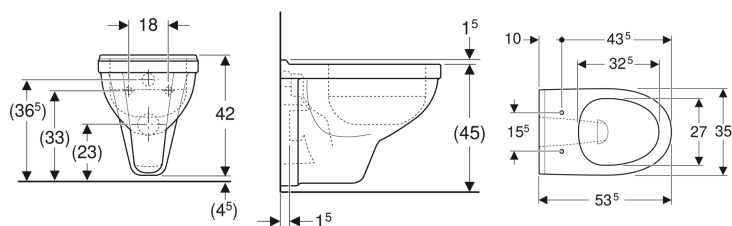

Geberit Renova Comfort Wand-WC Tiefspüler, erhöht

Beispielbild

Verwendungszwecke

- Für UP-Spülkästen

Eigenschaften

- Wandhängend
- Tiefspül-WC

Lieferumfang

- WC-Keramik

Zusätzlich zu bestellen

- WC-Sitz

- Mit Spülrand
- Typ 1, Vollmenge 6 l, nach EN 997
- Erhöhte Keramikoberkante 45 cm bei Standardbefestigungshöhe

Technische Daten

Werkstoff | Sanitärkeramik

Art.-Nr.	Farbe / Oberfläche	B	H	T	VE1
202010000	weiß	35 cm	42 cm	53.5 cm	1 St.
202010600	weiß / KeraTect	35 cm	42 cm	53.5 cm	1 St.