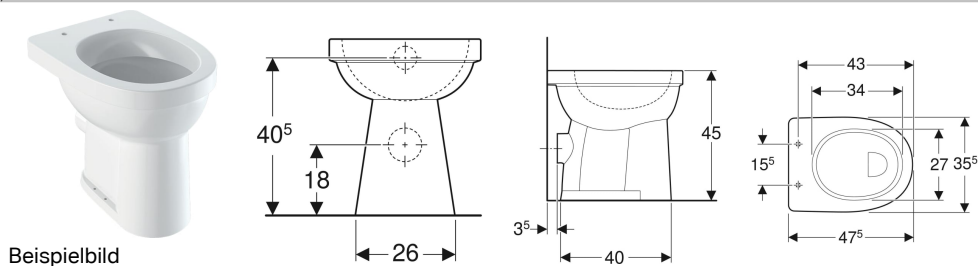

Geberit Renova Comfort Stand-WC Flachspüler, erhöht, Höhe 45 cm, Abgang horizontal

Beispielbild

Verwendungszwecke

- Für UP-Spülkästen
- Für tief-, halbhoch- und hochhängende AP-Spülkästen
- Für Druckspüler
- Zur Nutzung durch Rollstuhlfahrer geeignet

Eigenschaften

- Bodenstehend

Zusätzlich zu bestellen

- WC-Sitz

- Flachspül-WC
- Mit Spülrand
- Typ 1, Vollmenge 6 l, nach EN 997
- Abgang horizontal
- Sitzhöhe erhöht

Technische Daten

Werkstoff | Sanitärkeramik

Art.-Nr.	Farbe / Oberfläche	B	H	T	VE1
218510000	weiß	35.5 cm	45 cm	47.5 cm	1 St.

- Entspricht der DIN 18040