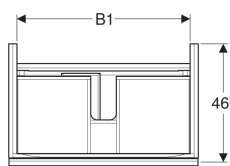

Eigenschaften

- FSC™ C134279 zertifiziert
- Wandhängend
- Mit einer Schublade
- Mit einer Innenschublade
- Griff zum Öffnen
- Schublade mit Selbsteinzug

- Feuchtigkeitsbeständig
- Front aus Spanplatte mit Glasabdeckung
- Vormontiert geliefert

Technische Daten

Werkstoff	Hochverdichtete Dreischicht-Holzspanplatte
Maximale Schubladenbelastung	30 kg

Lieferumfang

- Unterschrank für Waschtisch
- Flaschengeruchsverschluss mit Tauchrohr, Raumsparmodell, ø 32 mm
- Befestigungsmaterial

Art.-Nr.	Farbe / Oberfläche	B	B1	Breite Waschtisch	H	T	VE1
500.612.16.1 *	Korpus: schwarz / lackiert matt Schubladen: schwarz / Glas glänzend	89 cm	82.6 cm	90 cm	53.5 cm	47.5 cm	1 St.

* Auftragsbezogene Produktion

Zubehör

- Geberit Acanto Ordnungsbox
- Geberit Acanto Set Füße
- Geberit Magnethalter
- Geberit Vergrößerungsspiegel
- Geberit Steckdosenelement
- Geberit Steckdosenelement mit USB-Anschluss
- Geberit Group Orientierungslicht
- Geberit Handtuchhalter für Badezimmermöbel, Ecke rechtwinklig
- Geberit Handtuchhalter für Badezimmermöbel, Ecke abgerundet

- Im Lieferumfang ist der Raumsparsiphon Artikel 151.116.11.1.