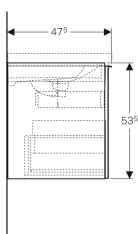

### Eigenschaften

- FSC™ C134279 zertifiziert
- Wandhängend
- Mit einer Schublade
- Mit einer Innenschublade
- Griff zum Öffnen
- Schublade mit Selbsteinzug

- Feuchtigkeitsbeständig
- Front aus Spanplatte mit Glasabdeckung
- Vormontiert geliefert

### Technische Daten

Werkstoff	Hochverdichtete Dreischicht-Holzspanplatte
Maximale Schubladenbelastung	30 kg

### Lieferumfang

- Unterschrank für Waschtisch
- Flaschengeruchsverschluss mit Tauchrohr, Raumsparmodell, ø 32 mm
- Befestigungsmaterial

Art.-Nr.	Farbe / Oberfläche	B	B1	Breite Waschtisch	H	T	VE1
500.612.16.1 *	Korpus: schwarz / lackiert matt Schubladen: schwarz / Glas glänzend	89 cm	82.6 cm	90 cm	53.5 cm	47.5 cm	1 St.