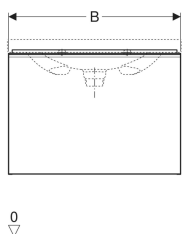

Eigenschaften

- FSC™ C134279 zertifiziert
- Wandhängend
- Mit einer Schublade
- Mit einer Innenschublade
- Griff zum Öffnen
- Schublade mit Selbsteinzug

- Feuchtigkeitsbeständig
- Front aus Spanplatte mit Glasabdeckung
- Vormontiert geliefert

Technische Daten

Werkstoff	Hochverdichtete Dreischicht-Holzspanplatte
Maximale Schubladenbelastung	30 kg

Lieferumfang

- Unterschrank für Waschtisch
- Flaschengeruchsverschluss mit Tauchrohr, Raumsparmodell, ø 32 mm
- Befestigungsmaterial

Art.-Nr.	Farbe / Oberfläche	B	B1	Breite Waschtisch	H	T	VE1
500.612.16.1 *	Korpus: schwarz / lackiert matt Schubladen: schwarz / Glas glänzend	89 cm	82.6 cm	90 cm	53.5 cm	47.5 cm	1 St.

* Auftragsbezogene Produktion

Zubehör

- Geberit Acanto Ordnungsbox
- Geberit Acanto Set Füße
- Geberit Magnethalter
- Geberit Vergrößerungsspiegel
- Geberit Steckdosenelement
- Geberit Steckdosenelement mit USB-Anschluss
- Geberit Group Orientierungslicht
- Geberit Handtuchhalter für Badezimmermöbel, Ecke rechtwinklig
- Geberit Handtuchhalter für Badezimmermöbel, Ecke abgerundet

- Im Lieferumfang ist der Raumsparsiphon Artikel 151.116.11.1.