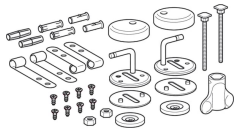

Geberit Set Scharniere für WC-Sitz

Beispielbild

Lieferumfang

- Set à 2 Stück
- Montageschlüssel

Art.-Nr. **VE1**

597003000 1 St.
