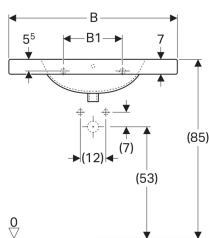

Geberit Preciosa Waschtisch mit Ablagefläche

Beispielbild

Eigenschaften

- Abgesenkte Hahnlochbank
- Mit Ablagefläche

Technische Daten

Werkstoff

Sanitärkeramik

Art.-Nr.	Farbe / Oberfläche	Hahnloch	Überlauf	B	B1	B2	H	T	VE1
124283600	weiß / KeraTect	mittig	ohne	80 cm	28 cm	40 cm	20 cm	55 cm	1 St.

Zubehör

- Geberit Tauchrohrsiphon für Waschbecken, Abgang horizontal
- Geberit Tauchrohrgeruchsverschluss für Waschbecken, Abgang horizontal
- Geberit Tauchrohrgeruchsverschluss für Waschbecken, Raumsparmodell, Abgang horizontal
- Geberit Tauchrohrsiphon für Waschbecken, Anschluss BSP, Abgang horizontal oder vertikal
- Befestigungsset für Geberit Waschtische