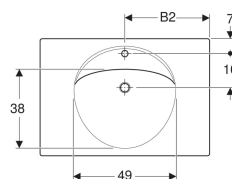

Geberit Preciosa Waschtisch mit Ablagefläche

Beispielbild

Eigenschaften

- Abgesenkte Hahnlochbank
- Mit Ablagefläche

Technische Daten

Werkstoff

Sanitärkeramik

Art.-Nr.	Farbe / Oberfläche	Hahnloch	Überlauf	B	B1	B2	H	T	VE1
124283600	weiß / KeraTect	mittig	ohne	80 cm	28 cm	40 cm	20 cm	55 cm	1 St.