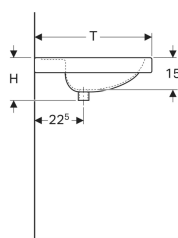

Geberit Preciosa Waschtisch mit Ablagefläche

Beispielbild

Eigenschaften

- Abgesenkte Hahnlochbank
- Mit Ablagefläche

Technische Daten

Werkstoff

Sanitärkeramik

Art.-Nr.	Farbe / Oberfläche	Hahnloch	Überlauf	B	B1	B2	H	T	VE1
124283600	weiß / KeraTect	mittig	ohne	80 cm	28 cm	40 cm	20 cm	55 cm	1 St.

Zubehör

- Geberit Tauchrohrsiphon für Waschbecken, Abgang horizontal
- Geberit Tauchrohrgeruchsverschluss für Waschbecken, Abgang horizontal
- Geberit Tauchrohrgeruchsverschluss für Waschbecken, Raumsparmodell, Abgang horizontal
- Geberit Tauchrohrsiphon für Waschbecken, Anschluss BSP, Abgang horizontal oder vertikal
- Befestigungsset für Geberit Waschtische